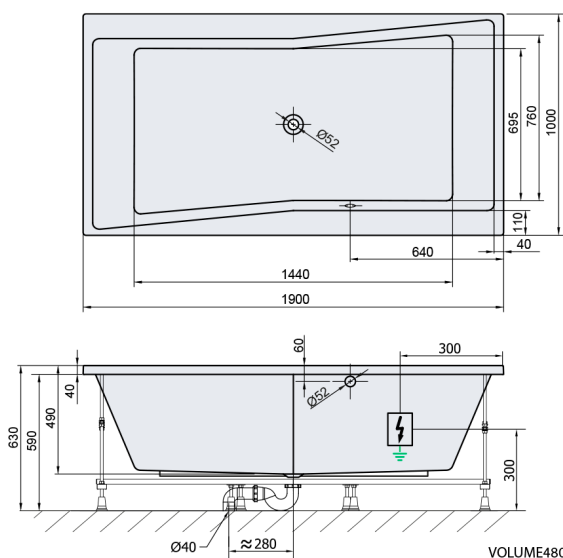

QUEST hydromasážní vana, 190x100x49cm, Attraction Hydro-Air, chrom

Objednací kód: 78531.4010

Rozměry

Délka: 1900 mm
 Šířka: 1000 mm
 Výška: 490 mm
 Objem: 480 l

Parametry

Barva: Bílá
 Materiál: Akrylát
 Záruka: 2 roky

Technický list

Electric cable 3x2,5mm²
 Length 2m from the wall

 Elektrický kabel 3x2,5mm²
 Délka kabelu ze zdi 2m

Electrical Characteristic:
 Tension: 220-230V/50hz
 Max. power consumption: 1200W
 Electric protection: residual-current device 30mA