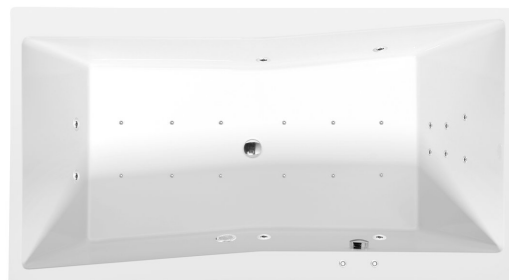

QUEST hydromasážní vana, 190x100x49cm, Attraction Hydro-Air, chrom

Objednací kód: 78531.4010

Rozměry

Délka: 1900 mm
 Šířka: 1000 mm
 Výška: 490 mm
 Objem: 480 l

Parametry

Barva: Bílá
 Materiál: Akrylát
 Záruka: 2 roky

Technický list

Electric cable 3x2,5mm²
 Length 2m from the wall

 Elektrický kabel 3x2,5mm²
 Délka kabelu ze zdi 2m

Electrical Characteristic:
 Tension: 220-230V/50hz
 Max. power consumption: 1200W
 Electric protection: residual-current device 30mA