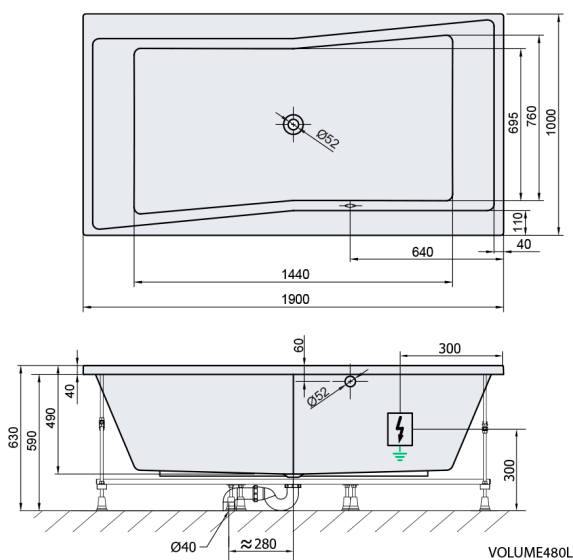

QUEST hydromasážní vana, 190x100x49cm, Active Hydro, chrom

Objednací kód: 78531.1010

Rozměry

Délka: 1900 mm
 Šířka: 1000 mm
 Výška: 490 mm
 Objem: 480 l

Parametry

Barva: Bílá
 Materiál: Akrylát
 Záruka: 2 roky

Technický list

Electric cable 3x2,5mm²
 Length 2m from the wall

Elektrický kabel 3x2,5mm²
 Délka kabelu ze zdi 2m

Electrical Characteristic:
 Tension: 220-230V/50hz
 Max. power consumption: 1200W
 Electric protection: residual-current device 30mA