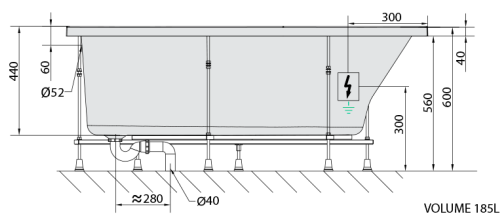

PROJEKTAR hydromasážní vana, 160x80x44cm, Highline hydro-Air, chrom

Objednací kód: 21111.6010

Rozměry

Délka: 1600 mm
 Šířka: 800 mm
 Výška: 440 mm
 Objem: 185 l

Parametry

Záruka: 2 roky
 Barva: Bílá
 Materiál: Akrylát

Technický list

Electric cable 3x2,5mm²
 Length 2m from the wall
 ⚡ Elektrický kabel 3x2,5mm²
 Délka kabelu ze zdi 2m

Electrical Characteristic:
 Tension: 220-230V/50hz
 Max. power consumption: 1200W
 Electric protection: residual-current device 30mA