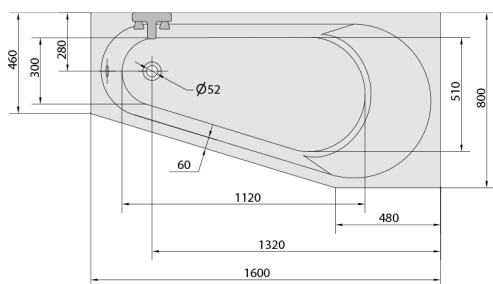

PROJEKTAR hydromasážní vana, 160x80x44cm, Highline hydro-Air, chrom

Objednací kód: 21111.6010

Rozměry

Délka: 1600 mm
 Šířka: 800 mm
 Výška: 440 mm
 Objem: 185 l

Parametry

Barva: Bílá
 Materiál: Akrylát
 Záruka: 2 roky

Technický list

Electric cable 3x2,5mm²
 Length 2m from the wall
 Elektrický kabel 3x2,5mm²
 Délka kabelu ze zdi 2m

Electrical Characteristic:
 Tension: 220-230V/50hz
 Max. power consumption: 1200W
 Electric protection: residual-current device 30mA