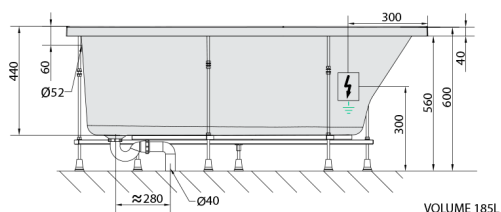

PROJEKTAR hydromasážní vana, 160x80x44cm, Highline hydro-Air, chrom

Objednací kód: 21111.6010

Rozměry

Délka: 1600 mm
 Šířka: 800 mm
 Výška: 440 mm
 Objem: 185 l

Parametry

Barva: Bílá
 Materiál: Akrylát
 Záruka: 2 roky

Technický list

Electric cable 3x2,5mm²
 Length 2m from the wall
 Elektrický kabel 3x2,5mm²
 Délka kabelu ze zdi 2m

Electrical Characteristic:
 Tension: 220-230V/50hz
 Max. power consumption: 1200W
 Electric protection: residual-current device 30mA