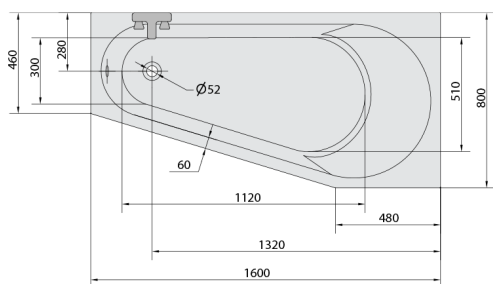

PROJEKTAR hydromasážní vana, 160x80x44cm, Highline hydro-Air, chrom

Objednací kód: 21111.6010

Rozměry

Délka: 1600 mm
 Šířka: 800 mm
 Výška: 440 mm
 Objem: 185 l

Parametry

Záruka: 2 roky
 Barva: Bílá
 Materiál: Akrylát

Technický list

Electric cable 3x2,5mm²
 Length 2m from the wall
 ⚡ Elektrický kabel 3x2,5mm²
 Délka kabelu ze zdi 2m

Electrical Characteristic:
 Tension: 220-230V/50hz
 Max. power consumption: 1200W
 Electric protection: residual-current device 30mA