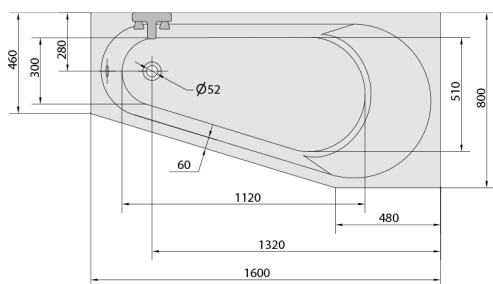

PROJEKTA R hydromasážní vana, 160x80x44cm, Highline Hydro, chrom

Objednací kód: 21111.5010

Rozměry

Délka: 1600 mm
 Šířka: 800 mm
 Výška: 440 mm
 Objem: 185 l

Parametry

Barva: Bílá
 Materiál: Akrylát
 Záruka: 2 roky

Technický list

Electric cable 3x2,5mm²
 Length 2m from the wall
 ⚡ Elektrický kabel 3x2,5mm²
 Délka kabelu ze zdi 2m

Electrical Characteristic:
 Tension: 220-230V/50hz
 Max. power consumption: 1200W
 Electric protection: residual-current device 30mA