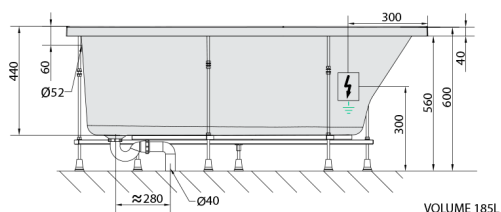

PROJEKTA R hydromasážní vana, 160x80x44cm, Highline Hydro, chrom

Objednací kód: 21111.5010

Rozměry

Délka: 1600 mm
 Šířka: 800 mm
 Výška: 440 mm
 Objem: 185 l

Parametry

Barva: Bílá
 Materiál: Akrylát
 Záruka: 2 roky

Technický list

Electric cable 3x2,5mm²
 Length 2m from the wall
 ⚡ Elektrický kabel 3x2,5mm²
 Délka kabelu ze zdi 2m

Electrical Characteristic:
 Tension: 220-230V/50hz
 Max. power consumption: 1200W
 Electric protection: residual-current device 30mA