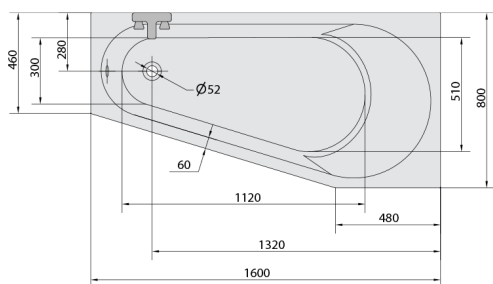

PROJEKTAR hydromasážní vana, 160x80x44cm, Attraction Hydro-Air, chrom

Objednací kód: 21111.4010

Rozměry

Délka: 1600 mm
 Šířka: 800 mm
 Výška: 440 mm
 Objem: 185 l

Parametry

Barva: Bílá
 Materiál: Akrylát
 Záruka: 2 roky

Technický list

Electric cable 3x2,5mm²
 Length 2m from the wall
 Elektrický kabel 3x2,5mm²
 Délka kabelu ze zdi 2m

Electrical Characteristic:
 Tension: 220-230V/50hz
 Max. power consumption: 1200W
 Electric protection: residual-current device 30mA