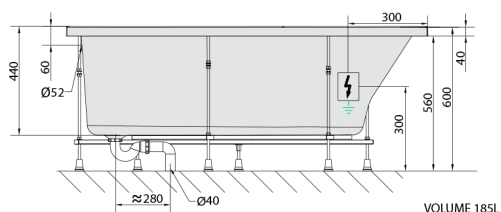

PROJEKTAR hydromasážní vana, 160x80x44cm, Attraction Hydro-Air, chrom

Objednací kód: 21111.4010

Rozměry

Délka: 1600 mm
 Šířka: 800 mm
 Výška: 440 mm
 Objem: 185 l

Parametry

Barva: Bílá
 Materiál: Akrylát
 Záruka: 2 roky

Technický list

Electric cable 3x2,5mm²
 Length 2m from the wall
 Elektrický kabel 3x2,5mm²
 Délka kabelu ze zdi 2m

Electrical Characteristic:
 Tension: 220-230V/50hz
 Max. power consumption: 1200W
 Electric protection: residual-current device 30mA