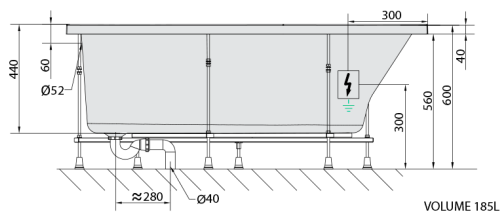

PROJEKTAR hydromasážní vana, 160x80x44cm, Attraction Hydro, chrom

Objednací kód: 21111.3010

Rozměry

Délka: 1600 mm
 Šířka: 800 mm
 Výška: 440 mm
 Objem: 185 l

Parametry

Barva: Bílá
 Materiál: Akrylát
 Záruka: 2 roky

Technický list

Electric cable 3x2,5mm²
 Length 2m from the wall
 ⚡ Elektrický kabel 3x2,5mm²
 Délka kabelu ze zdi 2m

Electrical Characteristic:
 Tension: 220-230V/50hz
 Max. power consumption: 1200W
 Electric protection: residual-current device 30mA