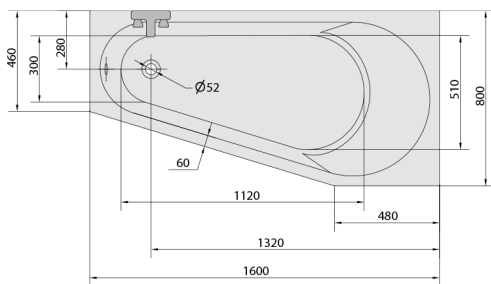

PROJEKTAR hydromasážní vana, 160x80x44cm, Attraction Hydro, chrom

Objednací kód: 21111.3010

Rozměry

Délka: 1600 mm
 Šířka: 800 mm
 Výška: 440 mm
 Objem: 185 l

Parametry

Barva: Bílá
 Materiál: Akrylát
 Záruka: 2 roky

Technický list

Electric cable 3x2,5mm²
 Length 2m from the wall
 ⚡ Elektrický kabel 3x2,5mm²
 Délka kabelu ze zdi 2m

Electrical Characteristic:
 Tension: 220-230V/50hz
 Max. power consumption: 1200W
 Electric protection: residual-current device 30mA