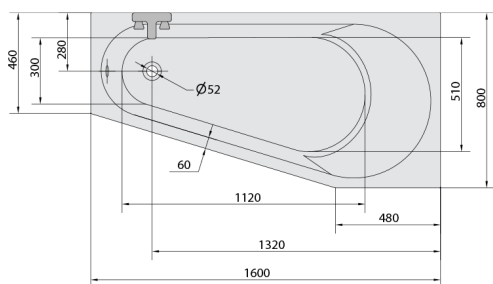

## PROJEKTAR hydromasážní vana, 160x80x44cm, Active Hydro-Air, chrom

Objednací kód: 21111.2010

### Rozměry

Délka: 1600 mm  
 Šířka: 800 mm  
 Výška: 440 mm  
 Objem: 185 l

### Technický list

Electric cable 3x2,5mm<sup>2</sup>  
 Length 2m from the wall  
 ⚡ Elektrický kabel 3x2,5mm<sup>2</sup>  
 Délka kabelu ze zdi 2m

Electrical Characteristic:  
 Tension: 220-230V/50hz  
 Max. power consumption: 1200W  
 Electric protection: residual-current device 30mA