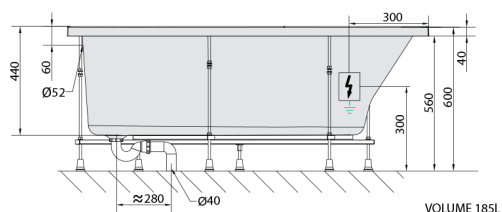

### Rozměry

Délka: 1600 mm  
 Šířka: 800 mm  
 Výška: 440 mm  
 Objem: 185 l

### Technický list

Electric cable 3x2,5mm<sup>2</sup>  
 Length 2m from the wall  
 ⚡ Elektrický kabel 3x2,5mm<sup>2</sup>  
 Délka kabelu ze zdi 2m

Electrical Characteristic:  
 Tension: 220-230V/50hz  
 Max. power consumption: 1200W  
 Electric protection: residual-current device 30mA