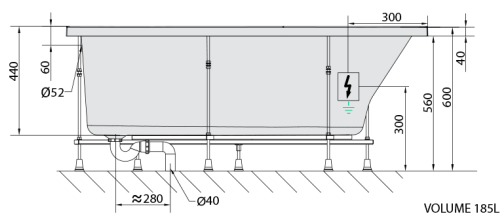

### Rozměry

Délka: 1600 mm  
 Šířka: 800 mm  
 Výška: 440 mm  
 Objem: 185 l

### Technický list

Electric cable 3x2,5mm<sup>2</sup>  
 Length 2m from the wall

Elektrický kabel 3x2,5mm<sup>2</sup>  
 Délka kabelu ze zdi 2m

Electrical Characteristic:  
 Tension: 220-230V/50hz  
 Max. power consumption: 1200W  
 Electric protection: residual-current device 30mA