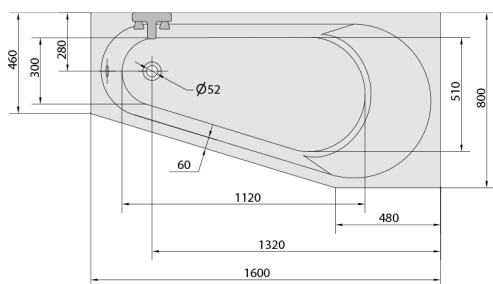

## PROJEKTAR hydromasážní vana, 160x80x44cm, Active Hydro, chrom

Objednací kód: 21111.1010

### Rozměry

Délka: 1600 mm  
 Šířka: 800 mm  
 Výška: 440 mm  
 Objem: 185 l

### Technický list

Electric cable 3x2,5mm<sup>2</sup>  
 Length 2m from the wall

Elektrický kabel 3x2,5mm<sup>2</sup>  
 Délka kabelu ze zdi 2m

Electrical Characteristic:  
 Tension: 220-230V/50hz  
 Max. power consumption: 1200W  
 Electric protection: residual-current device 30mA