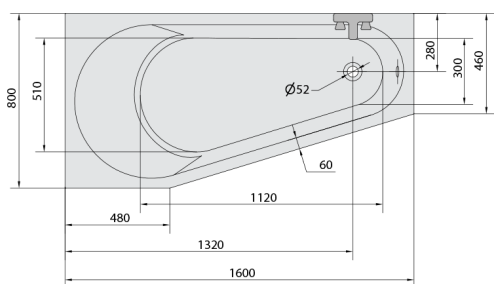

PROJEKTAL hydromasážní vana, 160x80x44cm, Highline hydro-Air, chrom

Objednací kód: 20111.6010

Rozměry

Délka: 1600 mm
 Šířka: 800 mm
 Výška: 440 mm
 Objem: 185 l

Parametry

Barva: Bílá
 Materiál: Akrylát
 Záruka: 2 roky

Technický list

Electric cable 3x2,5mm²
 Length 2m from the wall
 Elektrický kabel 3x2,5mm²
 Délka kabelu ze zdi 2m
 Electrical Characteristic:
 Tension: 220-230V/50hz
 Max. power consumption: 1200W
 Electric protection: residual-current device 30mA
 Elektrické vlastnosti:
 Napětí: 220-230V/50hz
 Max. spotřeba: 1200W
 Elektrické jistění: proudový chránič 30mA