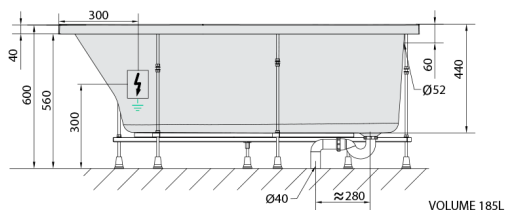

PROJEKTAL hydromasážní vana, 160x80x44cm, Highline hydro-Air, chrom

Objednací kód: 20111.6010

Rozměry

Délka: 1600 mm
 Šířka: 800 mm
 Výška: 440 mm
 Objem: 185 l

Parametry

Barva: Bílá
 Materiál: Akrylát
 Záruka: 2 roky

Technický list

Electric cable 3x2,5mm²
 Length 2m from the wall
 Elektrický kabel 3x2,5mm²
 Délka kabelu ze zdi 2m
 Electrical Characteristic:
 Tension: 220-230V/50hz
 Max. power consumption: 1200W
 Electric protection: residual-current device 30mA
 Elektrické vlastnosti:
 Napětí: 220-230V/50hz
 Max. spotřeba: 1200W
 Elektrické jistění: proudový chránič 30mA