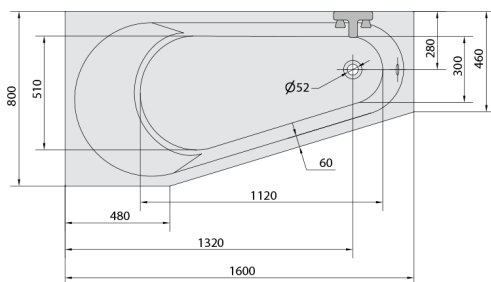

## PROJEKTAL hydromasážní vana, 160x80x44cm, Highline Hydro, chrom

Objednací kód: 20111.5010

### Rozměry

Délka: 1600 mm  
 Šířka: 800 mm  
 Výška: 440 mm  
 Objem: 185 l

### Technický list

Electric cable 3x2,5mm<sup>2</sup>  
 Length 2m from the wall  
 ⚡ Elektrický kabel 3x2,5mm<sup>2</sup>  
 Délka kabelu ze zdi 2m  
 Electrical Characteristic:  
 Tension: 220-230V/50hz  
 Max. power consumption: 1200W  
 Electric protection: residual-current device 30mA  
 Elektrické vlastnosti:  
 Napětí: 220-230V/50hz  
 Max. spotřeba: 1200W  
 Elektrické jistění: proudový chránič 30mA