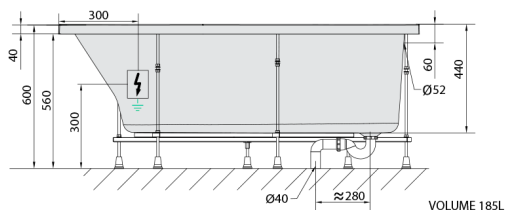

### Rozměry

Délka: 1600 mm  
 Šířka: 800 mm  
 Výška: 440 mm  
 Objem: 185 l

### Technický list

Electric cable 3x2,5mm<sup>2</sup>  
 Length 2m from the wall  
 ⚡ Elektrický kabel 3x2,5mm<sup>2</sup>  
 Délka kabelu ze zdi 2m  
 Electrical Characteristic:  
 Tension: 220-230V/50hz  
 Max. power consumption: 1200W  
 Electric protection: residual-current device 30mA  
 Elektrické vlastnosti:  
 Napětí: 220-230V/50hz  
 Max. spotřeba: 1200W  
 Elektrické jistění: proudový chránič 30mA