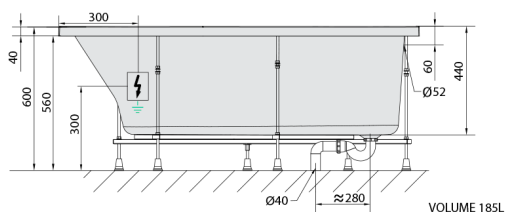

PROJEKTAL hydromasážní vana, 160x80x44cm, Attraction Hydro, chrom

Objednací kód: 20111.3010

Rozměry

Délka: 1600 mm
 Šířka: 800 mm
 Výška: 440 mm
 Objem: 185 l

Parametry

Barva: Bílá
 Materiál: Akrylát
 Záruka: 2 roky

Technický list

Electric cable 3x2,5mm²
 Length 2m from the wall
 Elektrický kabel 3x2,5mm²
 Délka kabelu ze zdi 2m

Electrical Characteristic:
 Tension: 220-230V/50hz
 Max. power consumption: 1200W
 Electric protection: residual-current device 30mA