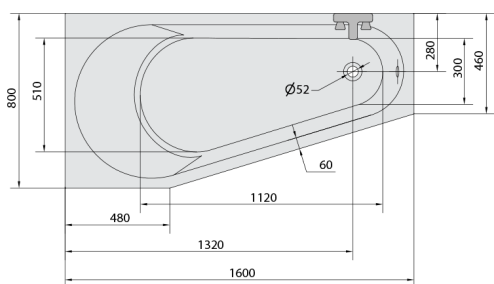

PROJEKTAL hydromasážní vana, 160x80x44cm, Attraction Hydro, chrom

Objednací kód: 20111.3010

Rozměry

Délka: 1600 mm
 Šířka: 800 mm
 Výška: 440 mm
 Objem: 185 l

Parametry

Barva: Bílá
 Materiál: Akrylát
 Záruka: 2 roky

Technický list

Electric cable 3x2,5mm²
 Length 2m from the wall
 Elektrický kabel 3x2,5mm²
 Délka kabelu ze zdi 2m

Electrical Characteristic:
 Tension: 220-230V/50hz
 Max. power consumption: 1200W
 Electric protection: residual-current device 30mA