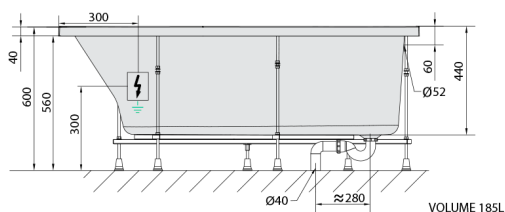

### Rozměry

Délka: 1600 mm  
 Šířka: 800 mm  
 Výška: 440 mm  
 Objem: 185 l

### Technický list

Electric cable 3x2,5mm<sup>2</sup>  
 Length 2m from the wall  
 Elektrický kabel 3x2,5mm<sup>2</sup>  
 Délka kabelu ze zdi 2m

Electrical Characteristic:  
 Tension: 220-230V/50hz  
 Max. power consumption: 1200W  
 Electric protection: residual-current device 30mA