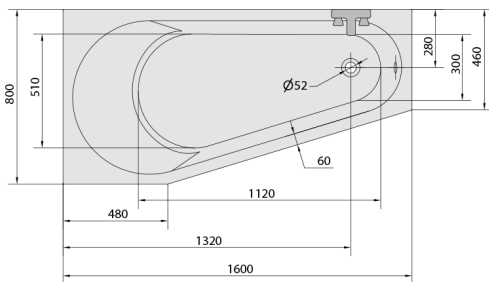

PROJEKTAL hydromasážní vana, 160x80x44cm, Active Hydro-Air, chrom

Objednací kód: 20111.2010

Rozměry

Délka: 1600 mm
 Šířka: 800 mm
 Výška: 440 mm
 Objem: 185 l

Parametry

Barva: Bílá
 Materiál: Akrylát
 Záruka: 2 roky

Technický list

Electric cable 3x2,5mm²
 Length 2m from the wall
 Elektrický kabel 3x2,5mm²
 Délka kabelu ze zdi 2m

Electrical Characteristic:
 Tension: 220-230V/50hz
 Max. power consumption: 1200W
 Electric protection: residual-current device 30mA