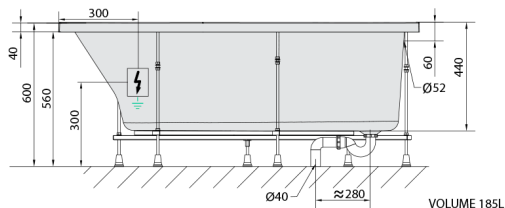

PROJEKTAL hydromasážní vana, 160x80x44cm, Active Hydro-Air, chrom

Objednací kód: 20111.2010

Rozměry

Délka: 1600 mm
 Šířka: 800 mm
 Výška: 440 mm
 Objem: 185 l

Parametry

Barva: Bílá
 Materiál: Akrylát
 Záruka: 2 roky

Technický list

Electric cable 3x2,5mm²
 Length 2m from the wall
 Elektrický kabel 3x2,5mm²
 Délka kabelu ze zdi 2m

Electrical Characteristic:
 Tension: 220-230V/50hz
 Max. power consumption: 1200W
 Electric protection: residual-current device 30mA