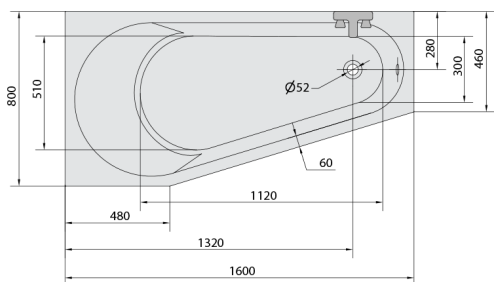

## PROJEKTAL hydromasážní vana, 160x80x44cm, Active Hydro-Air, chrom

Objednací kód: 20111.2010

### Rozměry

Délka: 1600 mm  
 Šířka: 800 mm  
 Výška: 440 mm  
 Objem: 185 l

### Technický list

Electric cable 3x2,5mm<sup>2</sup>  
 Length 2m from the wall  
 Elektrický kabel 3x2,5mm<sup>2</sup>  
 Délka kabelu ze zdi 2m

Electrical Characteristic:  
 Tension: 220-230V/50hz  
 Max. power consumption: 1200W  
 Electric protection: residual-current device 30mA