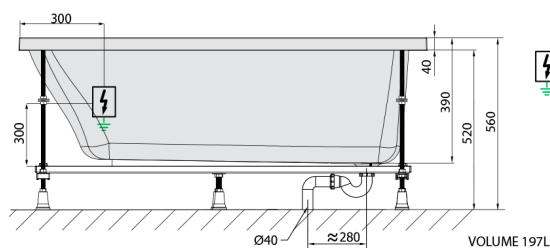

NOEMI hydromasážní vana, 170x70x39cm, Highline Hydro-Air, chrom

Objednací kód: 71708.6010

Rozměry

Délka: 1700 mm
 Šířka: 700 mm
 Výška: 390 mm
 Objem: 197 l

Parametry

Barva: Bílá
 Materiál: Akrylát
 Záruka: 2 roky

Technický list

 Electric cable 3x2,5mm²
 Length 2m from the wall
 Elektrický kabel 3x2,5mm²
 Délka kabelu ze zdi 2m
 Electrical Characteristic:
 Tension: 220-230V/50hz
 Max. power consumption: 1200W
 Electric protection: residual-current device 30mA
 Elektrické vlastnosti:
 Napětí: 220-230V/50hz
 Max. spotřeba: 1200W
 Elektrické jistiění: proudový chránič 30mA