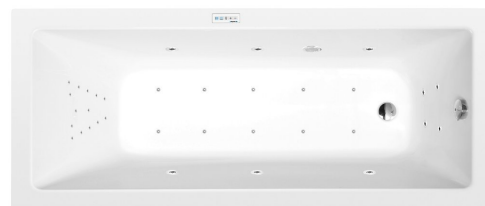

NOEMI hydromasážní vana, 170x70x39cm, Highline Hydro-Air, chrom

Objednací kód: 71708.6010

Rozměry

Délka: 1700 mm
 Šířka: 700 mm
 Výška: 390 mm
 Objem: 197 l

Parametry

Barva: Bílá
 Materiál: Akrylát
 Záruka: 2 roky

Technický list

 Electric cable 3x2,5mm²
 Length 2m from the wall
 Elektrický kabel 3x2,5mm²
 Délka kabelu ze zdi 2m
 Electrical Characteristic:
 Tension: 220-230V/50hz
 Max. power consumption: 1200W
 Electric protection: residual-current device 30mA
 Elektrické vlastnosti:
 Napětí: 220-230V/50hz
 Max. spotřeba: 1200W
 Elektrické jistiění: proudový chránič 30mA