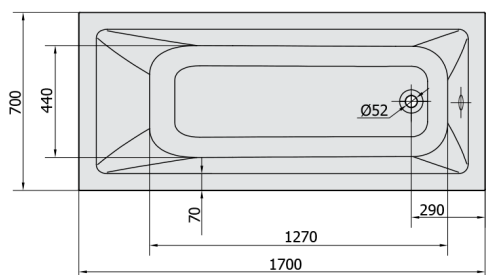

NOEMI hydromasážní vana, 170x70x39cm, Highline Hydro-Air, chrom

Objednací kód: 71708.6010

Rozměry

Délka: 1700 mm
 Šířka: 700 mm
 Výška: 390 mm
 Objem: 197 l

Parametry

Barva: Bílá
 Materiál: Akrylát
 Záruka: 2 roky

Technický list

 Electric cable 3x2,5mm²
 Length 2m from the wall
 Elektrický kabel 3x2,5mm²
 Délka kabelu ze zdi 2m
 Electrical Characteristic:
 Tension: 220-230V/50hz
 Max. power consumption: 1200W
 Electric protection: residual-current device 30mA
 Elektrické vlastnosti:
 Napětí: 220-230V/50hz
 Max. spotřeba: 1200W
 Elektrické jistiění: proudový chránič 30mA