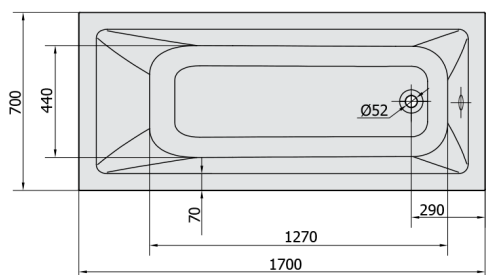

## NOEMI hydromasážní vana, 170x70x39cm, Highline Hydro, chrom

Objednací kód: 71708.5010

### Rozměry

Délka: 1700 mm  
 Šířka: 700 mm  
 Výška: 390 mm  
 Objem: 197 l

### Technický list

 Electric cable 3x2,5mm<sup>2</sup>  
 Length 2m from the wall  
 Elektrický kabel 3x2,5mm<sup>2</sup>  
 Délka kabelu ze zdi 2m  
 Electrical Characteristic:  
 Tension: 220-230V/50hz  
 Max. power consumption: 1200W  
 Electric protection: residual-current device 30mA  
 Elektrické vlastnosti:  
 Napětí: 220-230V/50hz  
 Max. spotřeba: 1200W  
 Elektrické jistiění: proudový chránič 30mA