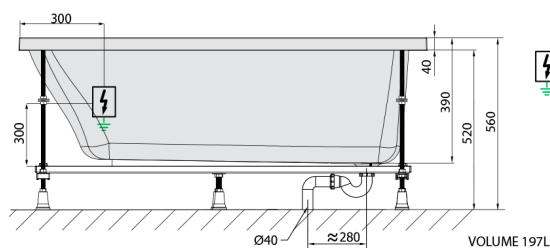

### Rozměry

Délka: 1700 mm  
 Šířka: 700 mm  
 Výška: 390 mm  
 Objem: 197 l

### Technický list

 Electric cable 3x2,5mm<sup>2</sup>  
 Length 2m from the wall  
 Elektrický kabel 3x2,5mm<sup>2</sup>  
 Délka kabelu ze zdi 2m  
 Electrical Characteristic:  
 Tension: 220-230V/50hz  
 Max. power consumption: 1200W  
 Electric protection: residual-current device 30mA  
 Elektrické vlastnosti:  
 Napětí: 220-230V/50hz  
 Max. spotřeba: 1200W  
 Elektrické jistiění: proudový chránič 30mA