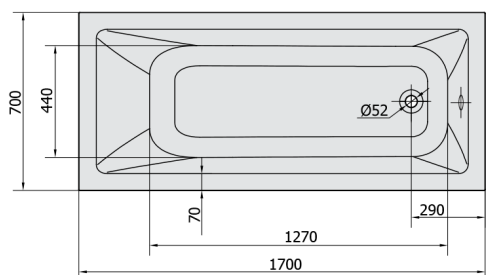

NOEMI hydromasážní vana, 170x70x39cm, Attraction Hydro-Air, chrom

Objednací kód: 71708.4010

Rozměry

Délka: 1700 mm
 Šířka: 700 mm
 Výška: 390 mm
 Objem: 197 l

Parametry

Barva: Bílá
 Materiál: Akrylát
 Záruka: 2 roky

Technický list

 Electric cable 3x2,5mm²
 Length 2m from the wall
 Elektrický kabel 3x2,5mm²
 Délka kabelu ze zdi 2m
 Electrical Characteristic:
 Tension: 220-230V/50hz
 Max. power consumption: 1200W
 Electric protection: residual-current device 30mA
 Elektrické vlastnosti:
 Napětí: 220-230V/50hz
 Max. spotřeba: 1200W
 Elektrické jistění: proudový chránič 30mA