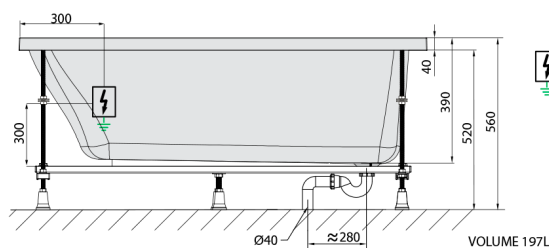

NOEMI hydromasážní vana, 170x70x39cm, Attraction Hydro-Air, chrom

Objednací kód: 71708.4010

Rozměry

Délka: 1700 mm
 Šířka: 700 mm
 Výška: 390 mm
 Objem: 197 l

Parametry

Barva: Bílá
 Materiál: Akrylát
 Záruka: 2 roky

Technický list

 Electric cable 3x2,5mm²
 Length 2m from the wall
 Elektrický kabel 3x2,5mm²
 Délka kabelu ze zdi 2m
 Electrical Characteristic:
 Tension: 220-230V/50hz
 Max. power consumption: 1200W
 Electric protection: residual-current device 30mA
 Elektrické vlastnosti:
 Napětí: 220-230V/50hz
 Max. spotřeba: 1200W
 Elektrické jistění: proudový chránič 30mA