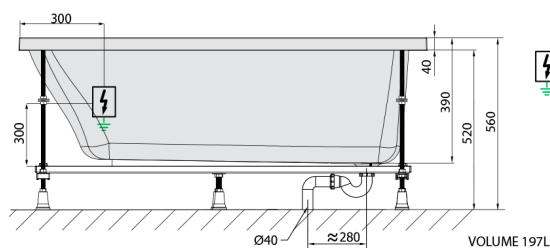

## NOEMI hydromasážní vana, 170x70x39cm, Attraction Hydro, chrom

Objednací kód: 71708.3010

### Rozměry

Délka: 1700 mm  
 Šířka: 700 mm  
 Výška: 390 mm  
 Objem: 197 l

### Technický list

 Electric cable 3x2,5mm<sup>2</sup>  
 Length 2m from the wall  
 Elektrický kabel 3x2,5mm<sup>2</sup>  
 Délka kabelu ze zdi 2m  
 Electrical Characteristic:  
 Tension: 220-230V/50hz  
 Max. power consumption: 1200W  
 Electric protection: residual-current device 30mA  
 Elektrické vlastnosti:  
 Napětí: 220-230V/50hz  
 Max. spotřeba: 1200W  
 Elektrické jistiění: proudový chránič 30mA