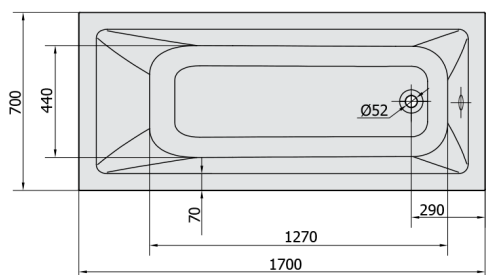

## NOEMI hydromasážní vana, 170x70x39cm, Attraction Hydro, chrom

Objednací kód: 71708.3010

### Rozměry

Délka: 1700 mm  
 Šířka: 700 mm  
 Výška: 390 mm  
 Objem: 197 l

### Technický list

 Electric cable 3x2,5mm<sup>2</sup>  
 Length 2m from the wall  
 Elektrický kabel 3x2,5mm<sup>2</sup>  
 Délka kabelu ze zdi 2m  
 Electrical Characteristic:  
 Tension: 220-230V/50hz  
 Max. power consumption: 1200W  
 Electric protection: residual-current device 30mA  
 Elektrické vlastnosti:  
 Napětí: 220-230V/50hz  
 Max. spotřeba: 1200W  
 Elektrické jistiění: proudový chránič 30mA