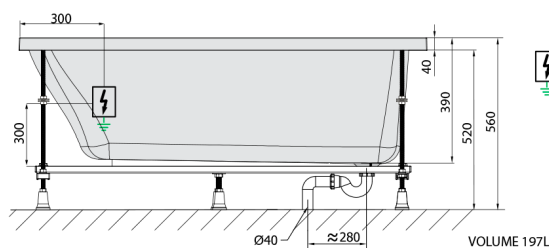

NOEMI hydromasážní vana, 170x70x39cm, Active Hydro-Air, chrom

Objednací kód: 71708.2010

Rozměry

Délka: 1700 mm
 Šířka: 700 mm
 Výška: 390 mm
 Objem: 197 l

Parametry

Barva: Bílá
 Materiál: Akrylát
 Záruka: 2 roky

Technický list

 Electric cable 3x2,5mm²
 Length 2m from the wall
 Elektrický kabel 3x2,5mm²
 Délka kabelu ze zdi 2m
 Electrical Characteristic:
 Tension: 220-230V/50hz
 Max. power consumption: 1200W
 Electric protection: residual-current device 30mA
 Elektrické vlastnosti:
 Napětí: 220-230V/50hz
 Max. spotřeba: 1200W
 Elektrické jistění: proudový chránič 30mA