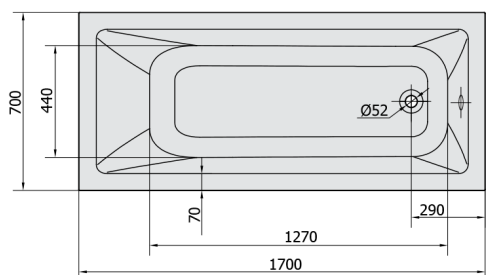

NOEMI hydromasážní vana, 170x70x39cm, Active Hydro-Air, chrom

Objednací kód: 71708.2010

Rozměry

Délka: 1700 mm
 Šířka: 700 mm
 Výška: 390 mm
 Objem: 197 l

Parametry

Barva: Bílá
 Materiál: Akrylát
 Záruka: 2 roky

Technický list

 Electric cable 3x2,5mm²
 Length 2m from the wall
 Elektrický kabel 3x2,5mm²
 Délka kabelu ze zdi 2m
 Electrical Characteristic:
 Tension: 220-230V/50hz
 Max. power consumption: 1200W
 Electric protection: residual-current device 30mA
 Elektrické vlastnosti:
 Napětí: 220-230V/50hz
 Max. spotřeba: 1200W
 Elektrické jistění: proudový chránič 30mA