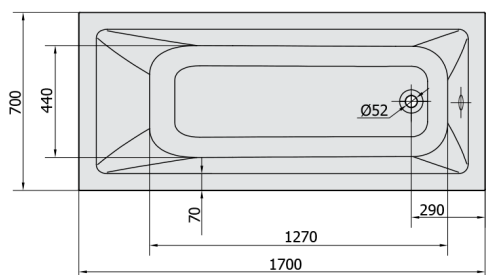

### Rozměry

Délka: 1700 mm  
 Šířka: 700 mm  
 Výška: 390 mm  
 Objem: 197 l

### Technický list

 Electric cable 3x2,5mm<sup>2</sup>  
 Length 2m from the wall  
 Elektrický kabel 3x2,5mm<sup>2</sup>  
 Délka kabelu ze zdi 2m  
 Electrical Characteristic:  
 Tension: 220-230V/50hz  
 Max. power consumption: 1200W  
 Electric protection: residual-current device 30mA  
 Elektrické vlastnosti:  
 Napětí: 220-230V/50hz  
 Max. spotřeba: 1200W  
 Elektrické jistění: proudový chránič 30mA