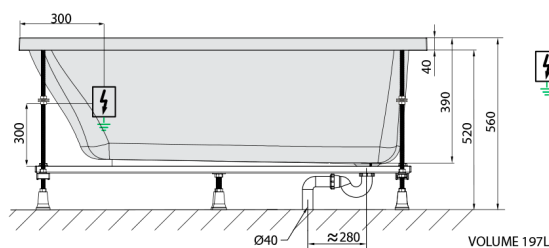

### Rozměry

Délka: 1700 mm  
 Šířka: 700 mm  
 Výška: 390 mm  
 Objem: 197 l

### Technický list

 Electric cable 3x2,5mm<sup>2</sup>  
 Length 2m from the wall  
 Elektrický kabel 3x2,5mm<sup>2</sup>  
 Délka kabelu ze zdi 2m  
 Electrical Characteristic:  
 Tension: 220-230V/50hz  
 Max. power consumption: 1200W  
 Electric protection: residual-current device 30mA  
 Elektrické vlastnosti:  
 Napětí: 220-230V/50hz  
 Max. spotřeba: 1200W  
 Elektrické jistění: proudový chránič 30mA