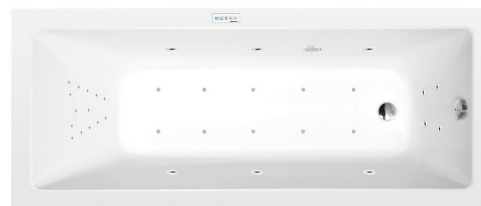

NOEMI hydromasážní vana, 160x80x39cm, Highline Hydro-Air, chrom

Objednací kód: 71722.6010

Rozměry

Délka: 1600 mm
 Šířka: 800 mm
 Výška: 390 mm
 Objem: 206 l

Parametry

Barva: Bílá
 Materiál: Akrylát
 Záruka: 2 roky

Technický list

Electric cable 3x2,5mm²
 Length 2m from the wall
 Elektrický kabel 3x2,5mm²
 Délka kabelu ze zdi 2m

Electrical Characteristic:
 Tension: 220-230V/50hz
 Max. power consumption: 1200W
 Electric protection: residual-current device 30mA