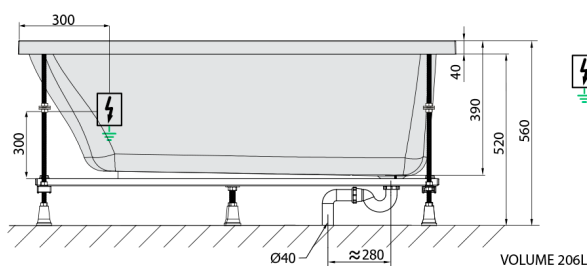

NOEMI hydromasážní vana, 160x80x39cm, Highline Hydro-Air, chrom

Objednací kód: 71722.6010

Rozměry

Délka: 1600 mm
 Šířka: 800 mm
 Výška: 390 mm
 Objem: 206 l

Parametry

Barva: Bílá
 Materiál: Akrylát
 Záruka: 2 roky

Technický list

Electric cable 3x2,5mm²
 Length 2m from the wall
 Elektrický kabel 3x2,5mm²
 Délka kabelu ze zdi 2m

Electrical Characteristic:
 Tension: 220-230V/50hz
 Max. power consumption: 1200W
 Electric protection: residual-current device 30mA