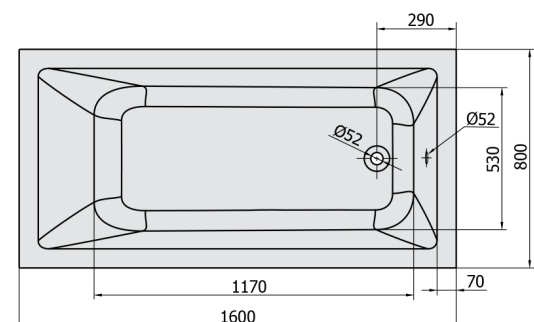

NOEMI hydromasážní vana, 160x80x39cm, Highline Hydro-Air, chrom

Objednací kód: 71722.6010

Rozměry

Délka: 1600 mm
 Šířka: 800 mm
 Výška: 390 mm
 Objem: 206 l

Parametry

Barva: Bílá
 Materiál: Akrylát
 Záruka: 2 roky

Technický list

Electric cable 3x2,5mm²
 Length 2m from the wall
 Elektrický kabel 3x2,5mm²
 Délka kabelu ze zdi 2m

Electrical Characteristic:
 Tension: 220-230V/50hz
 Max. power consumption: 1200W
 Electric protection: residual-current device 30mA