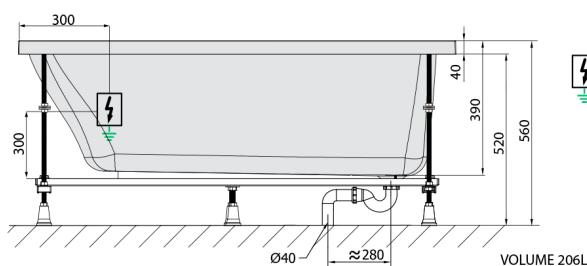

NOEMI hydromasážní vana, 160x80x39cm, Highline Hydro, chrom

Objednací kód: 71722.5010

Rozměry

Délka: 1600 mm
 Šířka: 800 mm
 Výška: 390 mm
 Objem: 206 l

Parametry

Barva: Bílá
 Materiál: Akrylát
 Záruka: 2 roky

Technický list

Electric cable 3x2,5mm²
 Length 2m from the wall
 Elektrický kabel 3x2,5mm²
 Délka kabelu ze zdi 2m

Electrical Characteristic:
 Tension: 220-230V/50hz
 Max. power consumption: 1200W
 Electric protection: residual-current device 30mA