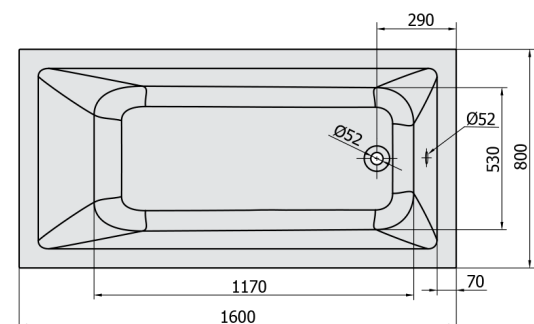

NOEMI hydromasážní vana, 160x80x39cm, Highline Hydro, chrom

Objednací kód: 71722.5010

Rozměry

Délka: 1600 mm
 Šířka: 800 mm
 Výška: 390 mm
 Objem: 206 l

Parametry

Barva: Bílá
 Materiál: Akrylát
 Záruka: 2 roky

Technický list

Electric cable 3x2,5mm²
 Length 2m from the wall
 Elektrický kabel 3x2,5mm²
 Délka kabelu ze zdi 2m

Electrical Characteristic:
 Tension: 220-230V/50hz
 Max. power consumption: 1200W
 Electric protection: residual-current device 30mA