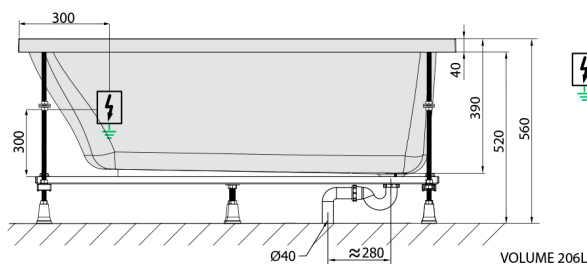

### Rozměry

Délka: 1600 mm  
 Šířka: 800 mm  
 Výška: 390 mm  
 Objem: 206 l

### Technický list

Electric cable 3x2,5mm<sup>2</sup>  
 Length 2m from the wall  
 Elektrický kabel 3x2,5mm<sup>2</sup>  
 Délka kabelu ze zdi 2m

Electrical Characteristic:  
 Tension: 220-230V/50hz  
 Max. power consumption: 1200W  
 Electric protection: residual-current device 30mA