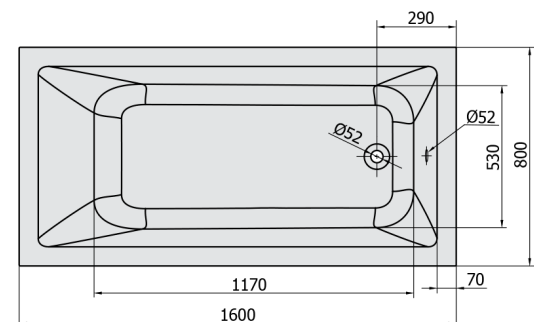

### Rozměry

Délka: 1600 mm  
 Šířka: 800 mm  
 Výška: 390 mm  
 Objem: 206 l

### Technický list

Electric cable 3x2,5mm<sup>2</sup>  
 Length 2m from the wall  
 Elektrický kabel 3x2,5mm<sup>2</sup>  
 Délka kabelu ze zdi 2m

Electrical Characteristic:  
 Tension: 220-230V/50hz  
 Max. power consumption: 1200W  
 Electric protection: residual-current device 30mA