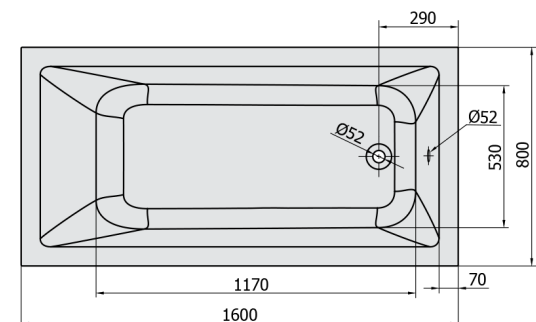

NOEMI hydromasážní vana, 160x80x39cm, Attraction Hydro, chrom

Objednací kód: 71722.3010

Rozměry

Délka: 1600 mm
 Šířka: 800 mm
 Výška: 390 mm
 Objem: 206 l

Parametry

Barva: Bílá
 Materiál: Akrylát
 Záruka: 2 roky

Technický list

Electric cable 3x2,5mm²
 Length 2m from the wall

Elektrický kabel 3x2,5mm²
 Délka kabelu ze zdi 2m

Electrical Characteristic:
 Tension: 220-230V/50hz
 Max. power consumption: 1200W
 Electric protection: residual-current device 30mA