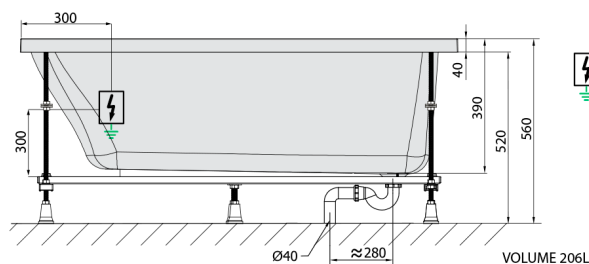

NOEMI hydromasážní vana, 160x80x39cm, Attraction Hydro, chrom

Objednací kód: 71722.3010

Rozměry

Délka: 1600 mm
 Šířka: 800 mm
 Výška: 390 mm
 Objem: 206 l

Parametry

Barva: Bílá
 Materiál: Akrylát
 Záruka: 2 roky

Technický list

Electric cable 3x2,5mm²
 Length 2m from the wall

Elektrický kabel 3x2,5mm²
 Délka kabelu ze zdi 2m

Electrical Characteristic:
 Tension: 220-230V/50hz
 Max. power consumption: 1200W
 Electric protection: residual-current device 30mA