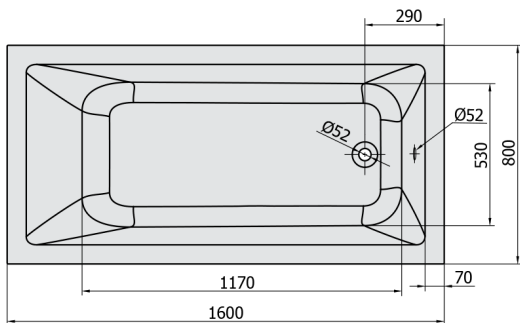

NOEMI hydromasážní vana, 160x80x39cm, Active Hydro-Air, chrom

Objednací kód: 71722.2010

Rozměry

Délka: 1600 mm
 Šířka: 800 mm
 Výška: 390 mm
 Objem: 206 l

Parametry

Barva: Bílá
 Materiál: Akrylát
 Záruka: 2 roky

Technický list

Electric cable 3x2,5mm²
 Length 2m from the wall

Elektrický kabel 3x2,5mm²
 Délka kabelu ze zdi 2m

Electrical Characteristic:
 Tension: 220-230V/50hz
 Max. power consumption: 1200W
 Electric protection: residual-current device 30mA