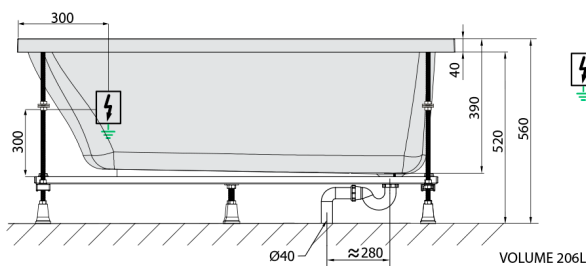

NOEMI hydromasážní vana, 160x80x39cm, Active Hydro-Air, chrom

Objednací kód: 71722.2010

Rozměry

Délka: 1600 mm
 Šířka: 800 mm
 Výška: 390 mm
 Objem: 206 l

Parametry

Barva: Bílá
 Materiál: Akrylát
 Záruka: 2 roky

Technický list

Electric cable 3x2,5mm²
 Length 2m from the wall

Elektrický kabel 3x2,5mm²
 Délka kabelu ze zdi 2m

Electrical Characteristic:
 Tension: 220-230V/50hz
 Max. power consumption: 1200W
 Electric protection: residual-current device 30mA