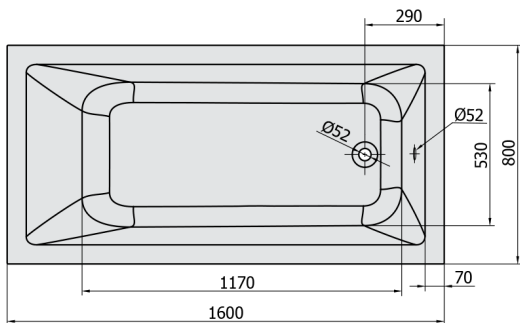

NOEMI hydromasážní vana, 160x80x39cm, Active Hydro, chrom

Objednací kód: 71722.1010

Rozměry

Délka: 1600 mm
 Šířka: 800 mm
 Výška: 390 mm
 Objem: 206 l

Parametry

Barva: Bílá
 Materiál: Akrylát
 Záruka: 2 roky

Technický list

Electric cable 3x2,5mm²
 Length 2m from the wall

Elektrický kabel 3x2,5mm²
 Délka kabelu ze zdi 2m

Electrical Characteristic:
 Tension: 220-230V/50hz
 Max. power consumption: 1200W
 Electric protection: residual-current device 30mA