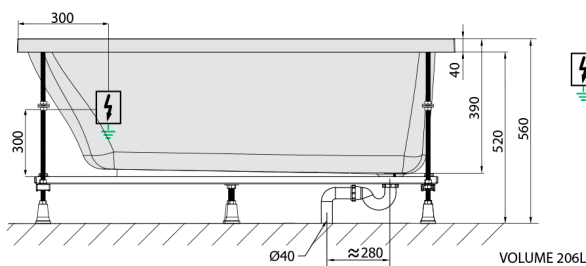

NOEMI hydromasážní vana, 160x80x39cm, Active Hydro, chrom

Objednací kód: 71722.1010

Rozměry

Délka: 1600 mm
 Šířka: 800 mm
 Výška: 390 mm
 Objem: 206 l

Parametry

Barva: Bílá
 Materiál: Akrylát
 Záruka: 2 roky

Technický list

Electric cable 3x2,5mm²
 Length 2m from the wall

Elektrický kabel 3x2,5mm²
 Délka kabelu ze zdi 2m

Electrical Characteristic:
 Tension: 220-230V/50hz
 Max. power consumption: 1200W
 Electric protection: residual-current device 30mA