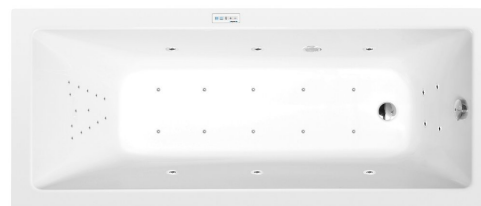

NOEMI hydromasážní vana, 160x70x39cm, Highline Hydro-Air, chrom

Objednací kód: 71707.6010

Rozměry

Délka: 1600 mm
 Šířka: 700 mm
 Výška: 390 mm
 Objem: 183 l

Parametry

Barva: Bílá
 Materiál: Akrylát
 Záruka: 2 roky

Technický list

 Electric cable 3x2,5mm²
 Length 2m from the wall
 Elektrický kabel 3x2,5mm²
 Délka kabelu ze zdi 2m
 Electrical Characteristic:
 Tension: 220-230V/50hz
 Max. power consumption: 1200W
 Electric protection: residual-current device 30mA
 Elektrické vlastnosti:
 Napětí: 220-230V/50hz
 Max. spotřeba: 1200W
 Elektrické jistiění: proudový chránič 30mA