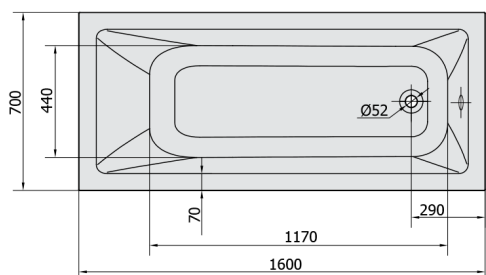

NOEMI hydromasážní vana, 160x70x39cm, Highline Hydro-Air, chrom

Objednací kód: 71707.6010

Rozměry

Délka: 1600 mm
 Šířka: 700 mm
 Výška: 390 mm
 Objem: 183 l

Parametry

Barva: Bílá
 Materiál: Akrylát
 Záruka: 2 roky

Technický list

 Electric cable 3x2,5mm²
 Length 2m from the wall
 Elektrický kabel 3x2,5mm²
 Délka kabelu ze zdi 2m
 Electrical Characteristic:
 Tension: 220-230V/50hz
 Max. power consumption: 1200W
 Electric protection: residual-current device 30mA
 Elektrické vlastnosti:
 Napětí: 220-230V/50hz
 Max. spotřeba: 1200W
 Elektrické jistiění: proudový chránič 30mA