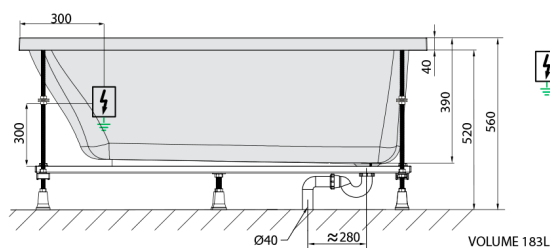

NOEMI hydromasážní vana, 160x70x39cm, Highline Hydro-Air, chrom

Objednací kód: 71707.6010

Rozměry

Délka: 1600 mm
 Šířka: 700 mm
 Výška: 390 mm
 Objem: 183 l

Parametry

Barva: Bílá
 Materiál: Akrylát
 Záruka: 2 roky

Technický list

 Electric cable 3x2,5mm²
 Length 2m from the wall
 Elektrický kabel 3x2,5mm²
 Délka kabelu ze zdi 2m
 Electrical Characteristic:
 Tension: 220-230V/50hz
 Max. power consumption: 1200W
 Electric protection: residual-current device 30mA
 Elektrické vlastnosti:
 Napětí: 220-230V/50hz
 Max. spotřeba: 1200W
 Elektrické jistiění: proudový chránič 30mA