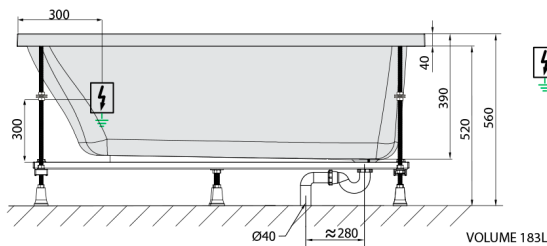

NOEMI hydromasážní vana, 160x70x39cm, Highline Hydro, chrom

Objednací kód: 71707.5010

Rozměry

Délka: 1600 mm
 Šířka: 700 mm
 Výška: 390 mm
 Objem: 183 l

Parametry

Barva: Bílá
 Materiál: Akrylát
 Záruka: 2 roky

Technický list

Electric cable 3x2,5mm²
 Length 2m from the wall

Elektrický kabel 3x2,5mm²
 Délka kabelu ze zdi 2m

Electrical Characteristic:
 Tension: 220-230V/50hz
 Max. power consumption: 1200W
 Electric protection: residual-current device 30mA