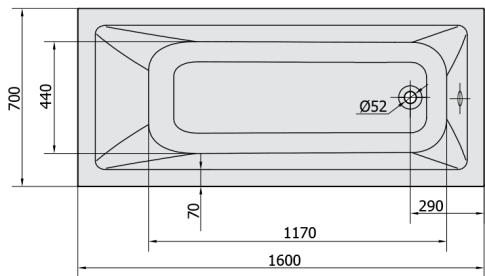

NOEMI hydromasážní vana, 160x70x39cm, Highline Hydro, chrom

Objednací kód: 71707.5010

Rozměry

Délka: 1600 mm
 Šířka: 700 mm
 Výška: 390 mm
 Objem: 183 l

Parametry

Barva: Bílá
 Materiál: Akrylát
 Záruka: 2 roky

Technický list

Electric cable 3x2,5mm²
 Length 2m from the wall

Elektrický kabel 3x2,5mm²
 Délka kabelu ze zdi 2m

Electrical Characteristic:
 Tension: 220-230V/50hz
 Max. power consumption: 1200W
 Electric protection: residual-current device 30mA