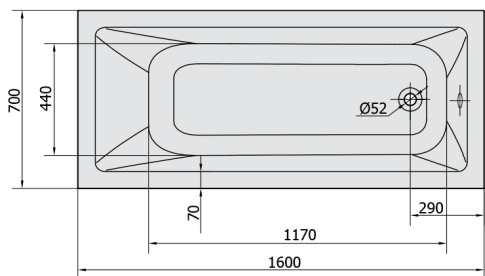

NOEMI hydromasážní vana, 160x70x39cm, Attraction Hydro-Air, chrom

Objednací kód: 71707.4010

Rozměry

Délka: 1600 mm
 Šířka: 700 mm
 Výška: 390 mm
 Objem: 183 l

Parametry

Barva: Bílá
 Materiál: Akrylát
 Záruka: 2 roky

Technický list

Electric cable 3x2,5mm²
 Length 2m from the wall
 Elektrický kabel 3x2,5mm²
 Délka kabelu ze zdi 2m

Electrical Characteristic:
 Tension: 220-230V/50hz
 Max. power consumption: 1200W
 Electric protection: residual-current device 30mA