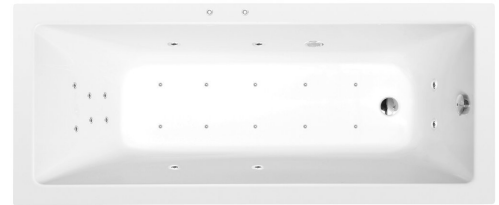

NOEMI hydromasážní vana, 160x70x39cm, Attraction Hydro-Air, chrom

Objednací kód: 71707.4010

Rozměry

Délka: 1600 mm
 Šířka: 700 mm
 Výška: 390 mm
 Objem: 183 l

Parametry

Barva: Bílá
 Materiál: Akrylát
 Záruka: 2 roky

Technický list

Electric cable 3x2,5mm²
 Length 2m from the wall
 Elektrický kabel 3x2,5mm²
 Délka kabelu ze zdi 2m

Electrical Characteristic:
 Tension: 220-230V/50hz
 Max. power consumption: 1200W
 Electric protection: residual-current device 30mA