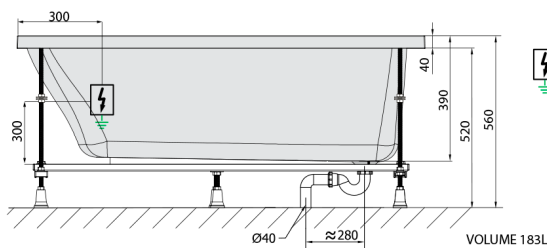

NOEMI hydromasážní vana, 160x70x39cm, Attraction Hydro-Air, chrom

Objednací kód: 71707.4010

Rozměry

Délka: 1600 mm
 Šířka: 700 mm
 Výška: 390 mm
 Objem: 183 l

Parametry

Barva: Bílá
 Materiál: Akrylát
 Záruka: 2 roky

Technický list

Electric cable 3x2,5mm²
 Length 2m from the wall
 Elektrický kabel 3x2,5mm²
 Délka kabelu ze zdi 2m

Electrical Characteristic:
 Tension: 220-230V/50hz
 Max. power consumption: 1200W
 Electric protection: residual-current device 30mA