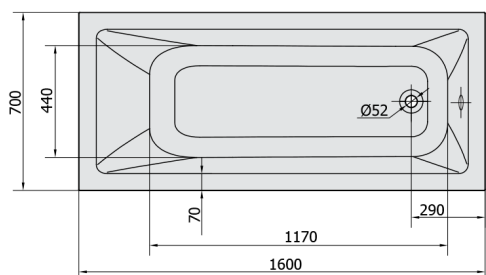

NOEMI hydromasážní vana, 160x70x39cm, Attraction Hydro, chrom

Objednací kód: 71707.3010

Rozměry

Délka: 1600 mm
 Šířka: 700 mm
 Výška: 390 mm
 Objem: 183 l

Parametry

Barva: Bílá
 Materiál: Akrylát
 Záruka: 2 roky

Technický list

 Electric cable 3x2,5mm²
 Length 2m from the wall
 Elektrický kabel 3x2,5mm²
 Délka kabelu ze zdi 2m
 Electrical Characteristic:
 Tension: 220-230V/50hz
 Max. power consumption: 1200W
 Electric protection: residual-current device 30mA
 Elektrické vlastnosti:
 Napětí: 220-230V/50hz
 Max. spotřeba: 1200W
 Elektrické jistiění: proudový chránič 30mA