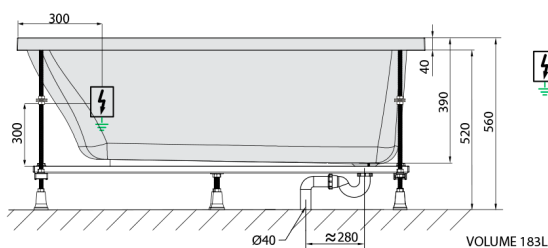

NOEMI hydromasážní vana, 160x70x39cm, Attraction Hydro, chrom

Objednací kód: 71707.3010

Rozměry

Délka: 1600 mm
 Šířka: 700 mm
 Výška: 390 mm
 Objem: 183 l

Parametry

Barva: Bílá
 Materiál: Akrylát
 Záruka: 2 roky

Technický list

 Electric cable 3x2,5mm²
 Length 2m from the wall
 Elektrický kabel 3x2,5mm²
 Délka kabelu ze zdi 2m
 Electrical Characteristic:
 Tension: 220-230V/50hz
 Max. power consumption: 1200W
 Electric protection: residual-current device 30mA
 Elektrické vlastnosti:
 Napětí: 220-230V/50hz
 Max. spotřeba: 1200W
 Elektrické jistiění: proudový chránič 30mA