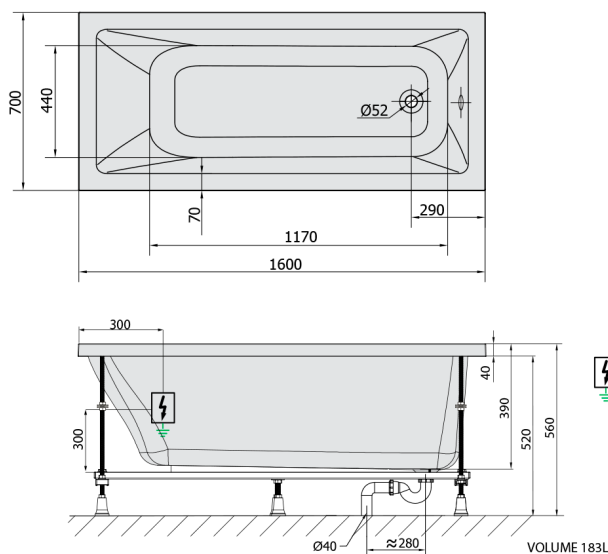

NOEMI hydromasážní vana, 160x70x39cm, Active Hydro-Air, chrom

Objednací kód: 71707.2010

Rozměry

Délka: 1600 mm
 Šířka: 700 mm
 Výška: 390 mm
 Objem: 183 l

Parametry

Barva: Bílá
 Materiál: Akrylát
 Záruka: 2 roky

Technický list

Electric cable 3x2,5mm²
 Length 2m from the wall
 Elektrický kabel 3x2,5mm²
 Délka kabelu ze zdi 2m

Electrical Characteristic:
 Tension: 220-230V/50hz
 Max. power consumption: 1200W
 Electric protection: residual-current device 30mA