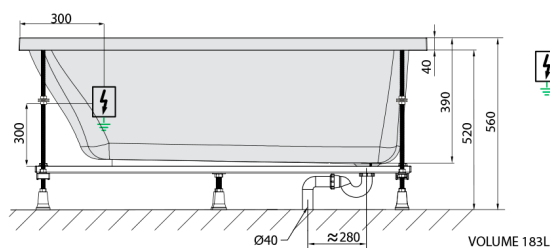

NOEMI hydromasážní vana, 160x70x39cm, Active Hydro, chrom

Objednací kód: 71707.1010

Rozměry

Délka: 1600 mm
 Šířka: 700 mm
 Výška: 390 mm
 Objem: 183 l

Parametry

Barva: Bílá
 Materiál: Akrylát
 Záruka: 2 roky

Technický list

 Electric cable 3x2,5mm²
 Length 2m from the wall
 Elektrický kabel 3x2,5mm²
 Délka kabelu ze zdi 2m
 Electrical Characteristic:
 Tension: 220-230V/50hz
 Max. power consumption: 1200W
 Electric protection: residual-current device 30mA
 Elektrické vlastnosti:
 Napětí: 220-230V/50hz
 Max. spotřeba: 1200W
 Elektrické jistiění: proudový chránič 30mA