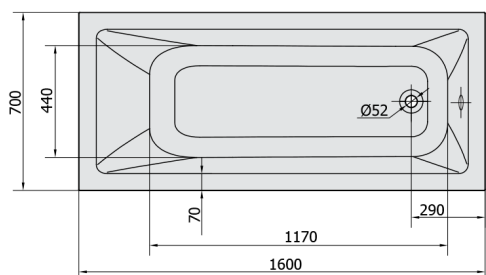

NOEMI hydromasážní vana, 160x70x39cm, Active Hydro, chrom

Objednací kód: 71707.1010

Rozměry

Délka: 1600 mm
 Šířka: 700 mm
 Výška: 390 mm
 Objem: 183 l

Parametry

Barva: Bílá
 Materiál: Akrylát
 Záruka: 2 roky

Technický list

 Electric cable 3x2,5mm²
 Length 2m from the wall
 Elektrický kabel 3x2,5mm²
 Délka kabelu ze zdi 2m
 Electrical Characteristic:
 Tension: 220-230V/50hz
 Max. power consumption: 1200W
 Electric protection: residual-current device 30mA
 Elektrické vlastnosti:
 Napětí: 220-230V/50hz
 Max. spotřeba: 1200W
 Elektrické jistiění: proudový chránič 30mA