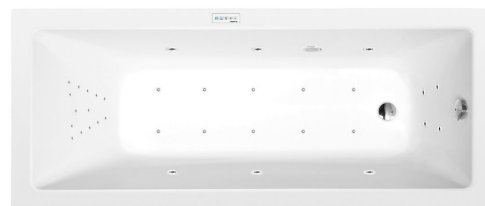

NOEMI hydromasážní vana, 150x80x39cm, Highline Hydro-Air, chrom

Objednací kód: 71727.6010

Rozměry

Délka: 1500 mm
 Šířka: 800 mm
 Výška: 390 mm
 Objem: 190 l

Parametry

Barva: Bílá
 Materiál: Akrylát
 Záruka: 2 roky

Technický list

Electric cable 3x2,5mm²
 Length 2m from the wall

Elektrický kabel 3x2,5mm²
 Délka kabelu ze zdi 2m

Electrical Characteristic:
 Tension: 220-230V/50hz
 Max. power consumption: 1200W
 Electric protection: residual-current device 30mA