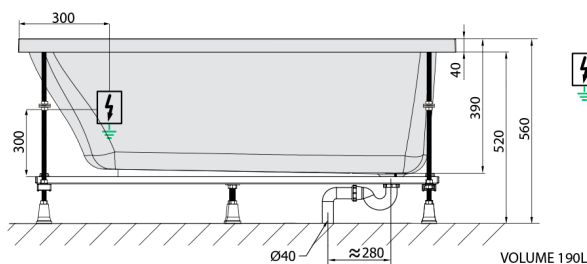

NOEMI hydromasážní vana, 150x80x39cm, Highline Hydro-Air, chrom

Objednací kód: 71727.6010

Rozměry

Délka: 1500 mm
 Šířka: 800 mm
 Výška: 390 mm
 Objem: 190 l

Parametry

Barva: Bílá
 Materiál: Akrylát
 Záruka: 2 roky

Technický list

Electric cable 3x2,5mm²
 Length 2m from the wall

Elektrický kabel 3x2,5mm²
 Délka kabelu ze zdi 2m

Electrical Characteristic:
 Tension: 220-230V/50hz
 Max. power consumption: 1200W
 Electric protection: residual-current device 30mA