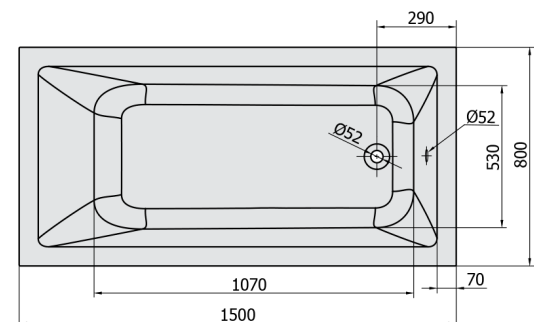

NOEMI hydromasážní vana, 150x80x39cm, Highline Hydro-Air, chrom

Objednací kód: 71727.6010

Rozměry

Délka: 1500 mm
 Šířka: 800 mm
 Výška: 390 mm
 Objem: 190 l

Parametry

Barva: Bílá
 Materiál: Akrylát
 Záruka: 2 roky

Technický list

Electric cable 3x2,5mm²
 Length 2m from the wall

Elektrický kabel 3x2,5mm²
 Délka kabelu ze zdi 2m

Electrical Characteristic:
 Tension: 220-230V/50hz
 Max. power consumption: 1200W
 Electric protection: residual-current device 30mA