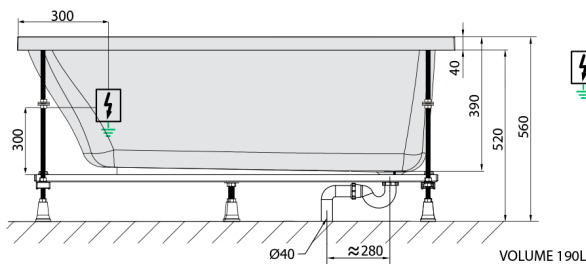

### Rozměry

Délka: 1500 mm  
 Šířka: 800 mm  
 Výška: 390 mm  
 Objem: 190 l

### Technický list

Electric cable 3x2,5mm<sup>2</sup>  
 Length 2m from the wall

Elektrický kabel 3x2,5mm<sup>2</sup>  
 Délka kabelu ze zdi 2m

Electrical Characteristic:  
 Tension: 220-230V/50hz  
 Max. power consumption: 1200W  
 Electric protection: residual-current device 30mA