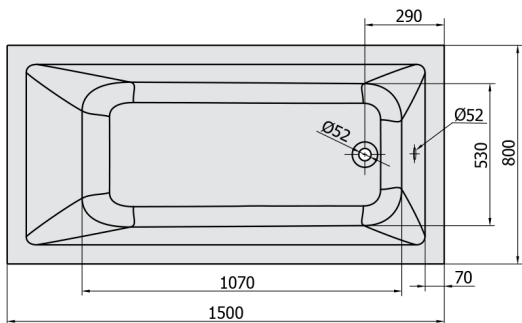

### Rozměry

Délka: 1500 mm  
 Šířka: 800 mm  
 Výška: 390 mm  
 Objem: 190 l

### Technický list

Electric cable 3x2,5mm<sup>2</sup>  
 Length 2m from the wall

Elektrický kabel 3x2,5mm<sup>2</sup>  
 Délka kabelu ze zdi 2m

Electrical Characteristic:  
 Tension: 220-230V/50hz  
 Max. power consumption: 1200W  
 Electric protection: residual-current device 30mA