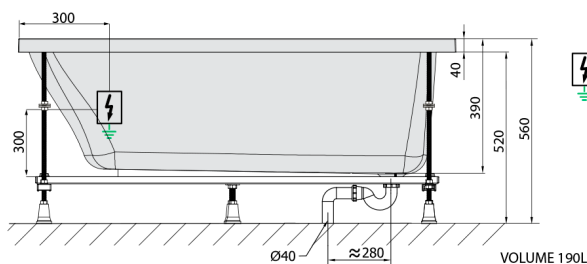

### Rozměry

Délka: 1500 mm  
 Šířka: 800 mm  
 Výška: 390 mm  
 Objem: 190 l

### Technický list

Electric cable 3x2,5mm<sup>2</sup>  
 Length 2m from the wall

Elektrický kabel 3x2,5mm<sup>2</sup>  
 Délka kabelu ze zdi 2m

Electrical Characteristic:  
 Tension: 220-230V/50hz  
 Max. power consumption: 1200W  
 Electric protection: residual-current device 30mA