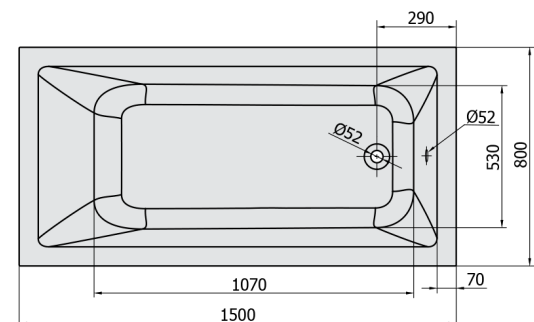

### Rozměry

Délka: 1500 mm  
 Šířka: 800 mm  
 Výška: 390 mm  
 Objem: 190 l

### Technický list

Electric cable 3x2,5mm<sup>2</sup>  
 Length 2m from the wall

Elektrický kabel 3x2,5mm<sup>2</sup>  
 Délka kabelu ze zdi 2m

Electrical Characteristic:  
 Tension: 220-230V/50hz  
 Max. power consumption: 1200W  
 Electric protection: residual-current device 30mA