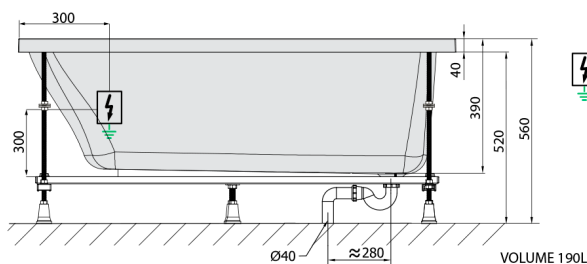

NOEMI hydromasážní vana, 150x80x39cm, Attraction Hydro, chrom

Objednací kód: 71727.3010

Rozměry

Délka: 1500 mm
 Šířka: 800 mm
 Výška: 390 mm
 Objem: 190 l

Parametry

Barva: Bílá
 Materiál: Akrylát
 Záruka: 2 roky

Technický list

Electric cable 3x2,5mm²
 Length 2m from the wall

Elektrický kabel 3x2,5mm²
 Délka kabelu ze zdi 2m

Electrical Characteristic:
 Tension: 220-230V/50hz
 Max. power consumption: 1200W
 Electric protection: residual-current device 30mA