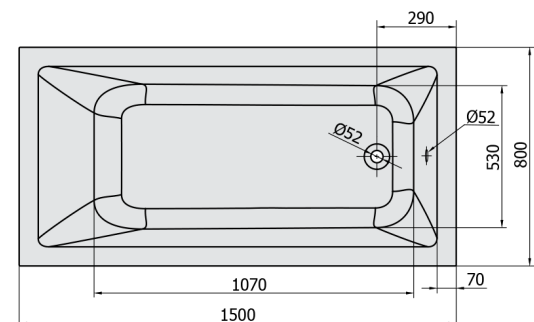

NOEMI hydromasážní vana, 150x80x39cm, Attraction Hydro, chrom

Objednací kód: 71727.3010

Rozměry

Délka: 1500 mm
 Šířka: 800 mm
 Výška: 390 mm
 Objem: 190 l

Parametry

Barva: Bílá
 Materiál: Akrylát
 Záruka: 2 roky

Technický list

Electric cable 3x2,5mm²
 Length 2m from the wall

Elektrický kabel 3x2,5mm²
 Délka kabelu ze zdi 2m

Electrical Characteristic:
 Tension: 220-230V/50hz
 Max. power consumption: 1200W
 Electric protection: residual-current device 30mA