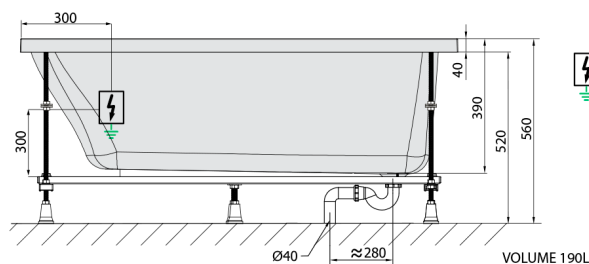

NOEMI hydromasážní vana, 150x80x39cm, Active Hydro-Air, chrom

Objednací kód: 71727.2010

Rozměry

Délka: 1500 mm
 Šířka: 800 mm
 Výška: 390 mm
 Objem: 190 l

Parametry

Barva: Bílá
 Materiál: Akrylát
 Záruka: 2 roky

Technický list

 Electric cable 3x2,5mm²
 Length 2m from the wall
 Elektrický kabel 3x2,5mm²
 Délka kabelu ze zdi 2m
 Electrical Characteristic:
 Tension: 220-230V/50hz
 Max. power consumption: 1200W
 Electric protection: residual-current device 30mA
 Elektrické vlastnosti:
 Napětí: 220-230V/50hz
 Max. spotřeba: 1200W
 Elektrické jistění: proudový chránič 30mA