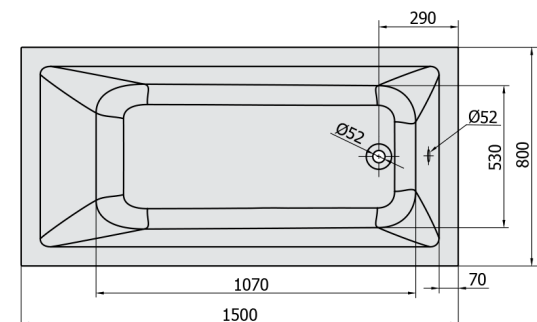

NOEMI hydromasážní vana, 150x80x39cm, Active Hydro-Air, chrom

Objednací kód: 71727.2010

Rozměry

Délka: 1500 mm
 Šířka: 800 mm
 Výška: 390 mm
 Objem: 190 l

Parametry

Barva: Bílá
 Materiál: Akrylát
 Záruka: 2 roky

Technický list

 Electric cable 3x2,5mm²
 Length 2m from the wall
 Elektrický kabel 3x2,5mm²
 Délka kabelu ze zdi 2m
 Electrical Characteristic:
 Tension: 220-230V/50hz
 Max. power consumption: 1200W
 Electric protection: residual-current device 30mA
 Elektrické vlastnosti:
 Napětí: 220-230V/50hz
 Max. spotřeba: 1200W
 Elektrické jistění: proudový chránič 30mA