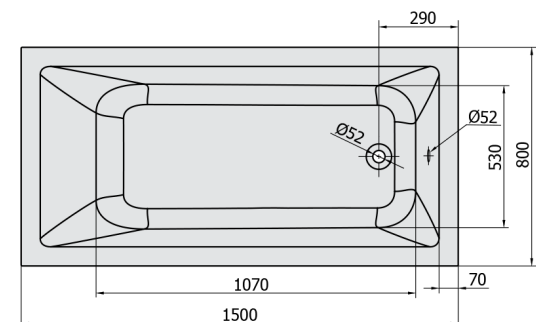

NOEMI hydromasážní vana, 150x80x39cm, Active Hydro, chrom

Objednací kód: 71727.1010

Rozměry

Délka: 1500 mm
 Šířka: 800 mm
 Výška: 390 mm
 Objem: 190 l

Parametry

Barva: Bílá
 Materiál: Akrylát
 Záruka: 2 roky

Technický list

Electric cable 3x2,5mm²
 Length 2m from the wall
 Elektrický kabel 3x2,5mm²
 Délka kabelu ze zdi 2m

Electrical Characteristic:
 Tension: 220-230V/50hz
 Max. power consumption: 1200W
 Electric protection: residual-current device 30mA