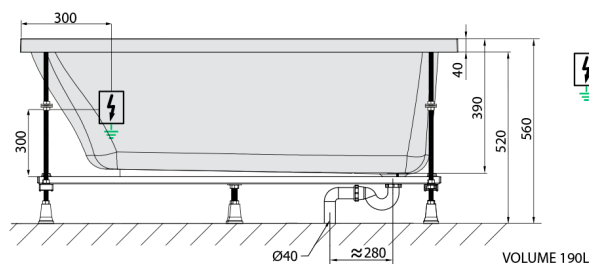

NOEMI hydromasážní vana, 150x80x39cm, Active Hydro, chrom

Objednací kód: 71727.1010

Rozměry

Délka: 1500 mm
 Šířka: 800 mm
 Výška: 390 mm
 Objem: 190 l

Parametry

Barva: Bílá
 Materiál: Akrylát
 Záruka: 2 roky

Technický list

Electric cable 3x2,5mm²
 Length 2m from the wall
 Elektrický kabel 3x2,5mm²
 Délka kabelu ze zdi 2m

Electrical Characteristic:
 Tension: 220-230V/50hz
 Max. power consumption: 1200W
 Electric protection: residual-current device 30mA