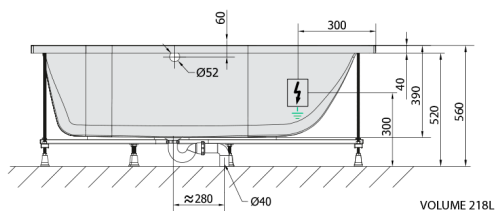

MIMOA hydromasážní vana, 170x80x39cm, Highline Hydro-Air, chrom

Objednací kód: 71713.6010

Rozměry

Délka: 1700 mm
 Šířka: 800 mm
 Výška: 390 mm
 Objem: 218 l

Parametry

Barva: Bílá
 Materiál: Akrylát
 Záruka: 2 roky

Technický list

 Electric cable 3x2,5mm²
 Length 2m from the wall
 Elektrický kabel 3x2,5mm²
 Délka kabelu ze zdi 2m

Electrical Characteristic:
 Tension: 220-230V/50hz
 Max. power consumption: 1200W
 Electric protection: residual-current device 30mA