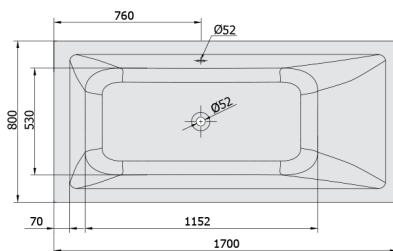

MIMOA hydromasážní vana, 170x80x39cm, Highline Hydro-Air, chrom

Objednací kód: 71713.6010

Rozměry

Délka: 1700 mm
 Šířka: 800 mm
 Výška: 390 mm
 Objem: 218 l

Parametry

Barva: Bílá
 Materiál: Akrylát
 Záruka: 2 roky

Technický list

 Electric cable 3x2,5mm²
 Length 2m from the wall
 Elektrický kabel 3x2,5mm²
 Délka kabelu ze zdi 2m

Electrical Characteristic:
 Tension: 220-230V/50hz
 Max. power consumption: 1200W
 Electric protection: residual-current device 30mA