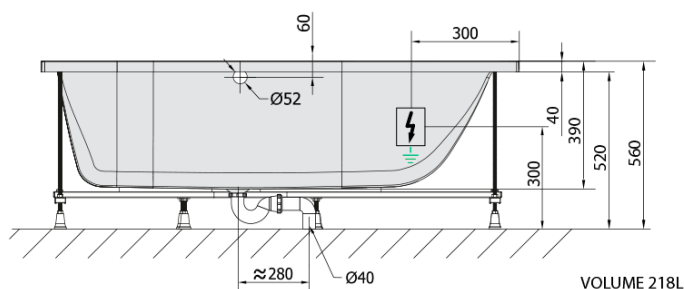

MIMOA hydromasážní vana, 170x80x39cm, Highline Hydro, chrom

Objednací kód: 71713.5010

Základní informace

Značka: Polysan
Série: HYDROMASÁŽNÍ SYSTÉMY

Rozměry

Délka: 1700 mm
Šířka: 800 mm
Výška: 390 mm
Objem: 218 l

Parametry

Záruka: 2 roky
Hmotnost / ks: 41 kg
Balení: 1 ks
Barva: Bílá
Jiné barevné provedení: Dle vzorníku
Materiál: Akrylát
Tvar: Obdélníkové
Instalace: Vestavná (k obezdění)
Průměr odpadu: 52 mm
Masážní systém: HIGHLINE HYDRO

Doporučujeme přikoupit

1 ks Zvukoizolační samolepící páska k vaně, 3m (Objednací kód: 93400)

Technický list

- Electric cable 3x2,5mm²
Lenght 2m from the wall
-  Elektrický kabel 3x2,5mm²
Délka kabelu ze zdi 2m
- Electrical Characteristic:
Tension: 220-230V/50hz
Max. power consumption: 1200W
Electric protection: residual-current device 30mA
- Elektrické vlastnosti:
Napětí: 220-230V/50hz
Max. spotřeba: 1200W
Elektrické jistění: proudový chránič 30mA