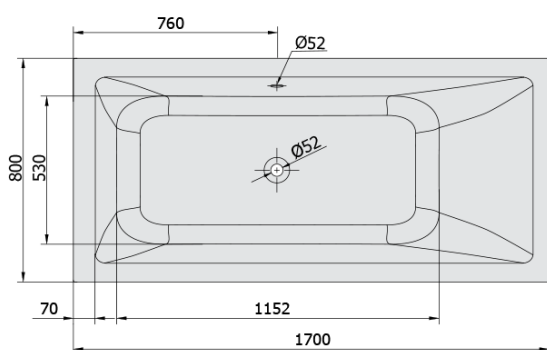

MIMOA hydromasážní vana, 170x80x39cm, Highline Hydro, chrom

Objednací kód: 71713.5010

Základní informace

Značka: Polysan
Série: HYDROMASÁŽNÍ SYSTÉMY

Rozměry

Délka: 1700 mm
Šířka: 800 mm
Výška: 390 mm
Objem: 218 l

Parametry

Záruka: 2 roky
Hmotnost / ks: 41 kg
Balení: 1 ks
Barva: Bílá
Jiné barevné provedení: Dle vzorníku
Materiál: Akrylát
Tvar: Obdélníkové
Instalace: Vestavná (k obezdění)
Průměr odpadu: 52 mm
Masážní systém: HIGHLINE HYDRO

Doporučujeme přikoupit

1 ks Zvukoizolační samolepící páska k vaně, 3m (Objednací kód: 93400)

Technický list

- Electric cable 3x2,5mm²
Lenght 2m from the wall
-  Elektrický kabel 3x2,5mm²
Délka kabelu ze zdi 2m
- Electrical Characteristic:
Tension: 220-230V/50hz
Max. power consumption: 1200W
Electric protection: residual-current device 30mA
- Elektrické vlastnosti:
Napětí: 220-230V/50hz
Max. spotřeba: 1200W
Elektrické jistění: proudový chránič 30mA