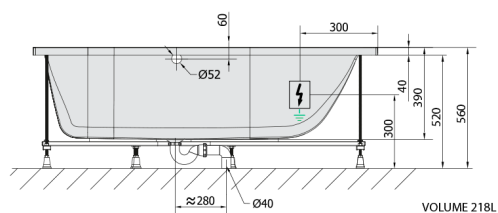

Technický list

Electric cable 3x2,5mm²
Length 2m from the wall
Elektrický kabel 3x2,5mm²
Délka kabelu ze zdi 2m

Elektrické vlastnosti:
Napětí: 220-230V/50hz
Max. spotřeba: 1200W
Elektrické jistění: proudový chránič 30mA