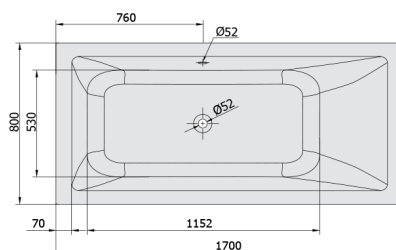

Technický list

Electric cable 3x2,5mm²
Length 2m from the wall
Elektrický kabel 3x2,5mm²
Délka kabelu ze zdi 2m

Elektrické vlastnosti:
Napětí: 220-230V/50hz
Max. spotřeba: 1200W
Elektrické jistění: proudový chránič 30mA