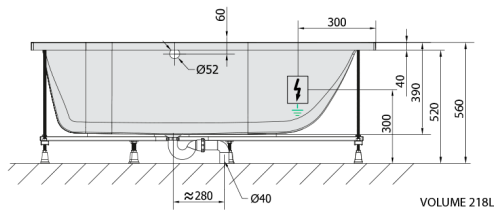

### Rozměry

Délka: 1700 mm  
 Šířka: 800 mm  
 Výška: 390 mm  
 Objem: 218 l

### Technický list

 Electric cable 3x2,5mm<sup>2</sup>  
 Length 2m from the wall  
 Elektrický kabel 3x2,5mm<sup>2</sup>  
 Délka kabelu ze zdi 2m  

Electrical Characteristic:  
 Tension: 220-230V/50Hz  
 Max. power consumption: 1200W  
 Electric protection: residual-current device 30mA