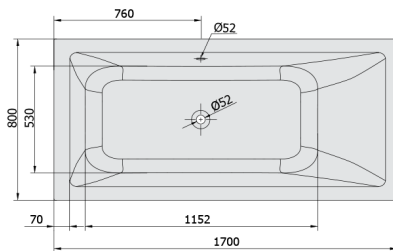

## MIMOA hydromasážní vana, 170x80x39cm, Highline Hydro, chrom

Objednací kód: 71713.5010

### Rozměry

Délka: 1700 mm  
 Šířka: 800 mm  
 Výška: 390 mm  
 Objem: 218 l

### Technický list

 Electric cable 3x2,5mm<sup>2</sup>  
 Length 2m from the wall  
 Elektrický kabel 3x2,5mm<sup>2</sup>  
 Délka kabelu ze zdi 2m  

Electrical Characteristic:  
 Tension: 220-230V/50Hz  
 Max. power consumption: 1200W  
 Electric protection: residual-current device 30mA