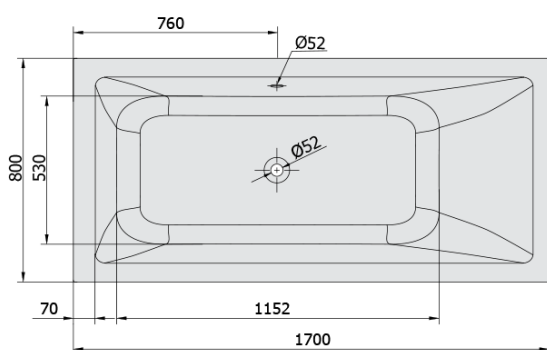

**MIMOA hydromasážní vana, 170x80x39cm,
Attraction Hydro-Air, chrom**

Objednací kód: 71713.4010

Základní informace

Značka: Polysan
Série: HYDROMASÁŽNÍ SYSTÉMY

Rozměry

Délka: 1700 mm
Šířka: 800 mm
Výška: 390 mm
Objem: 218 l

Parametry

Záruka: 2 roky
Hmotnost / ks: 47.5 kg
Balení: 1 ks
Barva: Bílá
Jiné barevné provedení: Dle vzorníku
Materiál: Akrylát
Tvar: Obdélníkové
Instalace: Vestavná (k obezdění)
Průměr odpadu: 52 mm
Masážní systém: ATTRACTION HYDRO AIR

Doporučujeme přikoupit

1 ks Zvukoizolační samolepící páska k vaně, 3m (Objednací kód: 93400)

Technický list

- Electric cable 3x2,5mm²
Lenght 2m from the wall
-  Elektrický kabel 3x2,5mm²
Délka kabelu ze zdi 2m
- Electrical Characteristic:
Tension: 220-230V/50hz
Max. power consumption: 1200W
Electric protection: residual-current device 30mA
- Elektrické vlastnosti:
Napětí: 220-230V/50hz
Max. spotřeba: 1200W
Elektrické jistění: proudový chránič 30mA