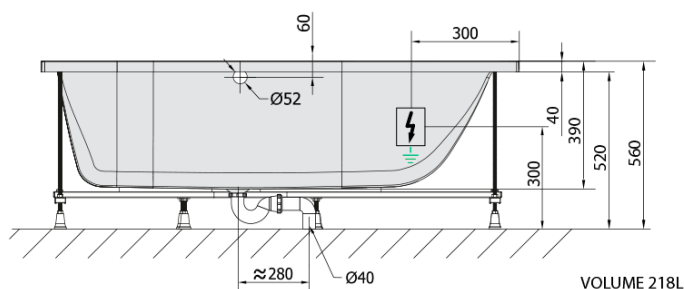

**MIMOA hydromasážní vana, 170x80x39cm,
Attraction Hydro-Air, chrom**

Objednací kód: 71713.4010

Základní informace

Značka: Polysan
Série: HYDROMASÁŽNÍ SYSTÉMY

Rozměry

Délka: 1700 mm
Šířka: 800 mm
Výška: 390 mm
Objem: 218 l

Parametry

Záruka: 2 roky
Hmotnost / ks: 47.5 kg
Balení: 1 ks
Barva: Bílá
Jiné barevné provedení: Dle vzorníku
Materiál: Akrylát
Tvar: Obdélníkové
Instalace: Vestavná (k obezdění)
Průměr odpadu: 52 mm
Masážní systém: ATTRACTION HYDRO AIR

Doporučujeme přikoupit

1 ks Zvukoizolační samolepící páska k vaně, 3m (Objednací kód: 93400)

Technický list

- Electric cable 3x2,5mm²
Lenght 2m from the wall
-  Elektrický kabel 3x2,5mm²
Délka kabelu ze zdi 2m
- Electrical Characteristic:
Tension: 220-230V/50hz
Max. power consumption: 1200W
Electric protection: residual-current device 30mA
- Elektrické vlastnosti:
Napětí: 220-230V/50hz
Max. spotřeba: 1200W
Elektrické jistění: proudový chránič 30mA