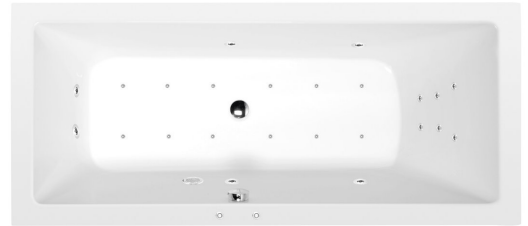

MIMOA hydromasážní vana, 170x80x39cm, Attraction Hydro-Air, chrom

Objednací kód: 71713.4010

Rozměry

Délka: 1700 mm
 Šířka: 800 mm
 Výška: 390 mm
 Objem: 218 l

Parametry

Barva: Bílá
 Materiál: Akrylát
 Záruka: 2 roky

Technický list

 Electric cable 3x2,5mm²
 Length 2m from the wall
 Elektrický kabel 3x2,5mm²
 Délka kabelu ze zdi 2m

Electrical Characteristic:
 Tension: 220-230V/50hz
 Max. power consumption: 1200W
 Electric protection: residual-current device 30mA