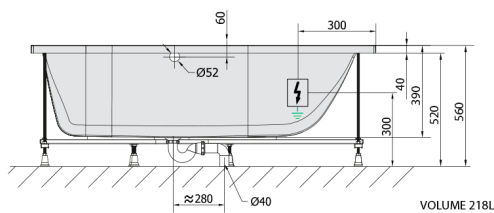

MIMOA hydromasážní vana, 170x80x39cm, Attraction Hydro-Air, chrom

Objednací kód: 71713.4010

Rozměry

Délka: 1700 mm
 Šířka: 800 mm
 Výška: 390 mm
 Objem: 218 l

Parametry

Barva: Bílá
 Materiál: Akrylát
 Záruka: 2 roky

Technický list

 Electric cable 3x2,5mm²
 Length 2m from the wall
 Elektrický kabel 3x2,5mm²
 Délka kabelu ze zdi 2m

Electrical Characteristic:
 Tension: 220-230V/50hz
 Max. power consumption: 1200W
 Electric protection: residual-current device 30mA