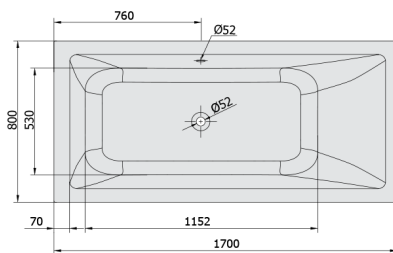

MIMOA hydromasážní vana, 170x80x39cm, Attraction Hydro-Air, chrom

Objednací kód: 71713.4010

Rozměry

Délka: 1700 mm
 Šířka: 800 mm
 Výška: 390 mm
 Objem: 218 l

Parametry

Barva: Bílá
 Materiál: Akrylát
 Záruka: 2 roky

Technický list

 Electric cable 3x2,5mm²
 Length 2m from the wall
 Elektrický kabel 3x2,5mm²
 Délka kabelu ze zdi 2m

Electrical Characteristic:
 Tension: 220-230V/50hz
 Max. power consumption: 1200W
 Electric protection: residual-current device 30mA