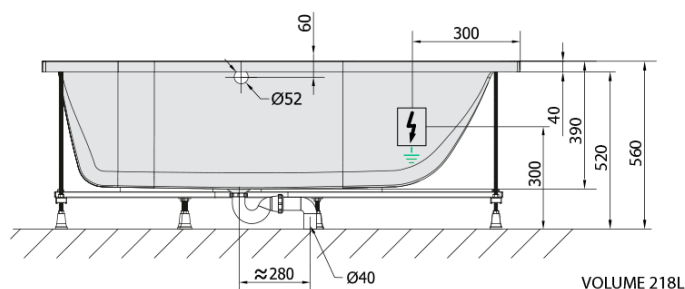

**MIMOA hydromasážní vana, 170x80x39cm,
Attraction Hydro, chrom**

Objednací kód: 71713.3010

Základní informace

Značka: Polysan
Série: HYDROMASÁŽNÍ SYSTÉMY

Rozměry

Délka: 1700 mm
Šířka: 800 mm
Výška: 390 mm
Objem: 218 l

Parametry

Záruka: 2 roky
Hmotnost / ks: 41 kg
Balení: 1 ks
Barva: Bílá
Jiné barevné provedení: Dle vzorníku
Materiál: Akrylát
Tvar: Obdélníkové
Instalace: Vestavná (k obezdění)
Průměr odpadu: 52 mm
Masážní systém: ATTRACTION HYDRO

Doporučujeme přikoupit

1 ks Zvukoizolační samolepící páska k vaně, 3m (Objednací kód: 93400)

Technický list

- Electric cable 3x2,5mm²
Lenght 2m from the wall
-  Elektrický kabel 3x2,5mm²
Délka kabelu ze zdi 2m
- Electrical Characteristic:
Tension: 220-230V/50hz
Max. power consumption: 1200W
Electric protection: residual-current device 30mA
- Elektrické vlastnosti:
Napětí: 220-230V/50hz
Max. spotřeba: 1200W
Elektrické jistění: proudový chránič 30mA