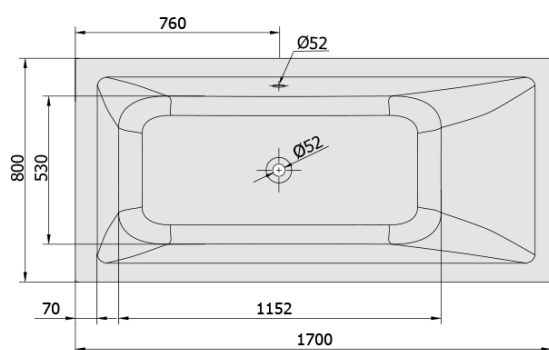

**MIMOA hydromasážní vana, 170x80x39cm,
Attraction Hydro, chrom**

Objednací kód: 71713.3010

Základní informace

Značka: Polysan
Série: HYDROMASÁŽNÍ SYSTÉMY

Rozměry

Délka: 1700 mm
Šířka: 800 mm
Výška: 390 mm
Objem: 218 l

Parametry

Záruka: 2 roky
Hmotnost / ks: 41 kg
Balení: 1 ks
Barva: Bílá
Jiné barevné provedení: Dle vzorníku
Materiál: Akrylát
Tvar: Obdélníkové
Instalace: Vestavná (k obezdění)
Průměr odpadu: 52 mm
Masážní systém: ATTRACTION HYDRO

Doporučujeme přikoupit

1 ks Zvukoizolační samolepící páska k vaně, 3m (Objednací kód: 93400)

Technický list

- Electric cable 3x2,5mm²
Lenght 2m from the wall
-  Elektrický kabel 3x2,5mm²
Délka kabelu ze zdi 2m
- Electrical Characteristic:
Tension: 220-230V/50hz
Max. power consumption: 1200W
Electric protection: residual-current device 30mA
- Elektrické vlastnosti:
Napětí: 220-230V/50hz
Max. spotřeba: 1200W
Elektrické jistění: proudový chránič 30mA