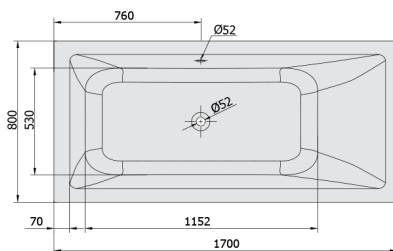

### Rozměry

Délka: 1700 mm  
 Šířka: 800 mm  
 Výška: 390 mm  
 Objem: 218 l

### Technický list

 Electric cable 3x2,5mm<sup>2</sup>  
 Length 2m from the wall  
 Elektrický kabel 3x2,5mm<sup>2</sup>  
 Délka kabelu ze zdi 2m  

Electrical Characteristic:  
 Tension: 220-230V/50hz  
 Max. power consumption: 1200W  
 Electric protection: residual-current device 30mA