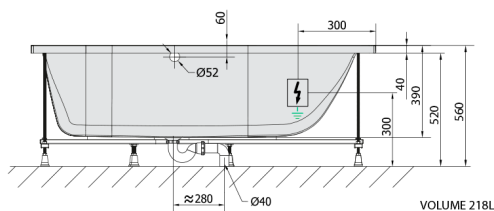

### Rozměry

Délka: 1700 mm  
 Šířka: 800 mm  
 Výška: 390 mm  
 Objem: 218 l

### Technický list

 Electric cable 3x2,5mm<sup>2</sup>  
 Length 2m from the wall  
 Elektrický kabel 3x2,5mm<sup>2</sup>  
 Délka kabelu ze zdi 2m  

Electrical Characteristic:  
 Tension: 220-230V/50hz  
 Max. power consumption: 1200W  
 Electric protection: residual-current device 30mA