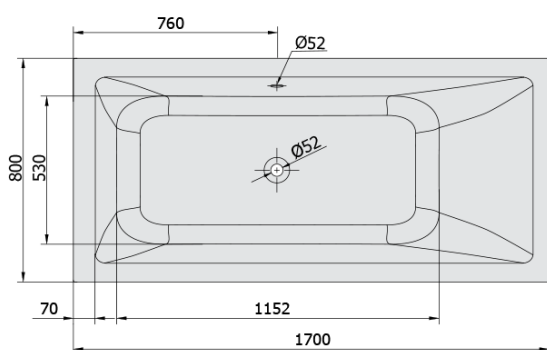

MIMOA hydromasážní vana, 170x80x39cm, Active Hydro, chrom

Objednací kód: 71713.1010

Základní informace

Značka: Polysan
Série: HYDROMASÁŽNÍ SYSTÉMY

Rozměry

Délka: 1700 mm
Šířka: 800 mm
Výška: 390 mm
Objem: 218 l

Parametry

Záruka: 2 roky
Hmotnost / ks: 41 kg
Balení: 1 ks
Barva: Bílá
Jiné barevné provedení: Dle vzorníku
Materiál: Akrylát
Tvar: Obdélníkové
Instalace: Vestavná (k obezdění)
Průměr odpadu: 52 mm
Masážní systém: ACTIVE HYDRO

Doporučujeme přikoupit

1 ks Zvukoizolační samolepící páska k vaně, 3m (Objednací kód: 93400)

Technický list

- Electric cable 3x2,5mm²
Lenght 2m from the wall
-  Elektrický kabel 3x2,5mm²
Délka kabelu ze zdi 2m
- Electrical Characteristic:
Tension: 220-230V/50hz
Max. power consumption: 1200W
Electric protection: residual-current device 30mA
- Elektrické vlastnosti:
Napětí: 220-230V/50hz
Max. spotřeba: 1200W
Elektrické jistění: proudový chránič 30mA