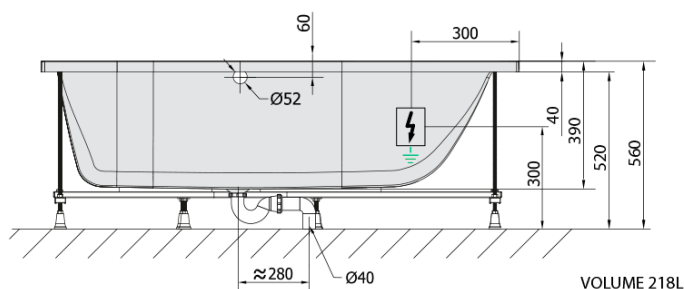

MIMOA hydromasážní vana, 170x80x39cm, Active Hydro, chrom

Objednací kód: 71713.1010

Základní informace

Značka: Polysan
Série: HYDROMASÁŽNÍ SYSTÉMY

Rozměry

Délka: 1700 mm
Šířka: 800 mm
Výška: 390 mm
Objem: 218 l

Parametry

Záruka: 2 roky
Hmotnost / ks: 41 kg
Balení: 1 ks
Barva: Bílá
Jiné barevné provedení: Dle vzorníku
Materiál: Akrylát
Tvar: Obdélníkové
Instalace: Vestavná (k obezdění)
Průměr odpadu: 52 mm
Masážní systém: ACTIVE HYDRO

Doporučujeme přikoupit

1 ks Zvukoizolační samolepící páska k vaně, 3m (Objednací kód: 93400)

Technický list

- Electric cable 3x2,5mm²
Lenght 2m from the wall
-  Elektrický kabel 3x2,5mm²
Délka kabelu ze zdi 2m
- Electrical Characteristic:
Tension: 220-230V/50hz
Max. power consumption: 1200W
Electric protection: residual-current device 30mA
- Elektrické vlastnosti:
Napětí: 220-230V/50hz
Max. spotřeba: 1200W
Elektrické jistění: proudový chránič 30mA