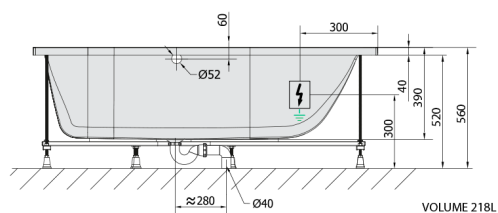

MIMOA hydromasážní vana, 170x80x39cm, Active Hydro, chrom

Objednací kód: 71713.1010

Rozměry

Délka: 1700 mm
 Šířka: 800 mm
 Výška: 390 mm
 Objem: 218 l

Parametry

Barva: Bílá
 Materiál: Akrylát
 Záruka: 2 roky

Technický list

 Electric cable 3x2,5mm²
 Length 2m from the wall
 Elektrický kabel 3x2,5mm²
 Délka kabelu ze zdi 2m

Electrical Characteristic:
 Tension: 220-230V/50Hz
 Max. power consumption: 1200W
 Electric protection: residual-current device 30mA