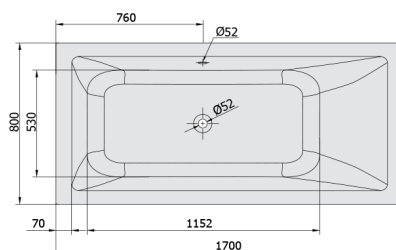

MIMOA hydromasážní vana, 170x80x39cm, Active Hydro, chrom

Objednací kód: 71713.1010

Rozměry

Délka: 1700 mm
 Šířka: 800 mm
 Výška: 390 mm
 Objem: 218 l

Parametry

Barva: Bílá
 Materiál: Akrylát
 Záruka: 2 roky

Technický list

 Electric cable 3x2,5mm²
 Length 2m from the wall
 Elektrický kabel 3x2,5mm²
 Délka kabelu ze zdi 2m

Electrical Characteristic:
 Tension: 220-230V/50Hz
 Max. power consumption: 1200W
 Electric protection: residual-current device 30mA