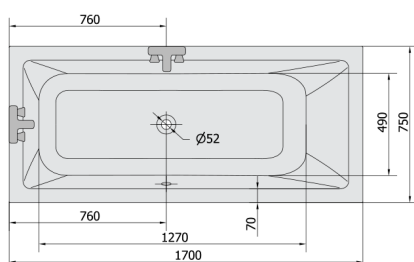

MIMOA hydromasážní vana, 170x75x39cm, Highline Hydro-Air, chrom

Objednací kód: 71709.6010

Rozměry

Délka: 1700 mm
 Šířka: 750 mm
 Výška: 390 mm
 Objem: 221 l

Parametry

Barva: Bílá
 Materiál: Akrylát
 Záruka: 2 roky

Technický list

Electric cable 3x2,5mm²
 Length 2m from the wall
 Elektrický kabel 3x2,5mm²
 Délka kabelu ze zdi 2m

Electrical Characteristic:
 Tension: 220-230V/50hz
 Max. power consumption: 1200W
 Electric protection: residual-current device 30mA