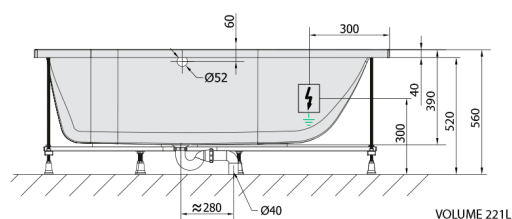

MIMOA hydromasážní vana, 170x75x39cm, Highline Hydro-Air, chrom

Objednací kód: 71709.6010

Rozměry

Délka: 1700 mm
 Šířka: 750 mm
 Výška: 390 mm
 Objem: 221 l

Parametry

Barva: Bílá
 Materiál: Akrylát
 Záruka: 2 roky

Technický list

Electric cable 3x2,5mm²
 Length 2m from the wall
 Elektrický kabel 3x2,5mm²
 Délka kabelu ze zdi 2m

Electrical Characteristic:
 Tension: 220-230V/50hz
 Max. power consumption: 1200W
 Electric protection: residual-current device 30mA