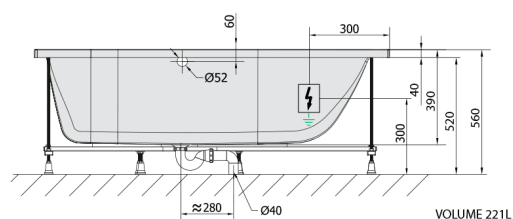

### Rozměry

Délka: 1700 mm  
 Šířka: 750 mm  
 Výška: 390 mm  
 Objem: 221 l

### Technický list

Electric cable 3x2,5mm<sup>2</sup>  
 Length 2m from the wall  
 Elektrický kabel 3x2,5mm<sup>2</sup>  
 Délka kabelu ze zdi 2m

Electrical Characteristic:  
 Tension: 220-230V/50hz  
 Max. power consumption: 1200W  
 Electric protection: residual-current device 30mA