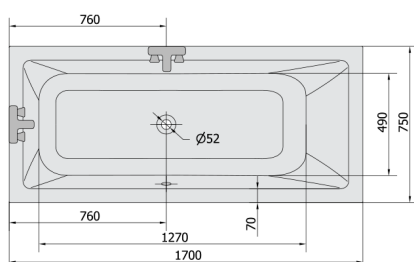

## MIMOA hydromasážní vana, 170x75x39cm, Highline Hydro, chrom

Objednací kód: 71709.5010

### Rozměry

Délka: 1700 mm  
 Šířka: 750 mm  
 Výška: 390 mm  
 Objem: 221 l

### Technický list

Electric cable 3x2,5mm<sup>2</sup>  
 Length 2m from the wall  
 Elektrický kabel 3x2,5mm<sup>2</sup>  
 Délka kabelu ze zdi 2m

Electrical Characteristic:  
 Tension: 220-230V/50hz  
 Max. power consumption: 1200W  
 Electric protection: residual-current device 30mA