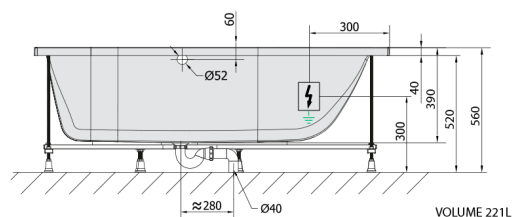

MIMOA hydromasážní vana, 170x75x39cm, Attraction Hydro-Air, chrom

Objednací kód: 71709.4010

Rozměry

Délka: 1700 mm
 Šířka: 750 mm
 Výška: 390 mm
 Objem: 221 l

Parametry

Barva: Bílá
 Materiál: Akrylát
 Záruka: 2 roky

Technický list

Electric cable 3x2,5mm²
 Length 2m from the wall
 Elektrický kabel 3x2,5mm²
 Délka kabelu ze zdi 2m

Electrical Characteristic:
 Tension: 220-230V/50hz
 Max. power consumption: 1200W
 Electric protection: residual-current device 30mA