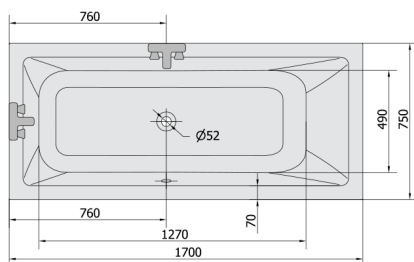

MIMOA hydromasážní vana, 170x75x39cm, Attraction Hydro-Air, chrom

Objednací kód: 71709.4010

Rozměry

Délka: 1700 mm
 Šířka: 750 mm
 Výška: 390 mm
 Objem: 221 l

Parametry

Barva: Bílá
 Materiál: Akrylát
 Záruka: 2 roky

Technický list

Electric cable 3x2,5mm²
 Length 2m from the wall
 Elektrický kabel 3x2,5mm²
 Délka kabelu ze zdi 2m

Electrical Characteristic:
 Tension: 220-230V/50hz
 Max. power consumption: 1200W
 Electric protection: residual-current device 30mA