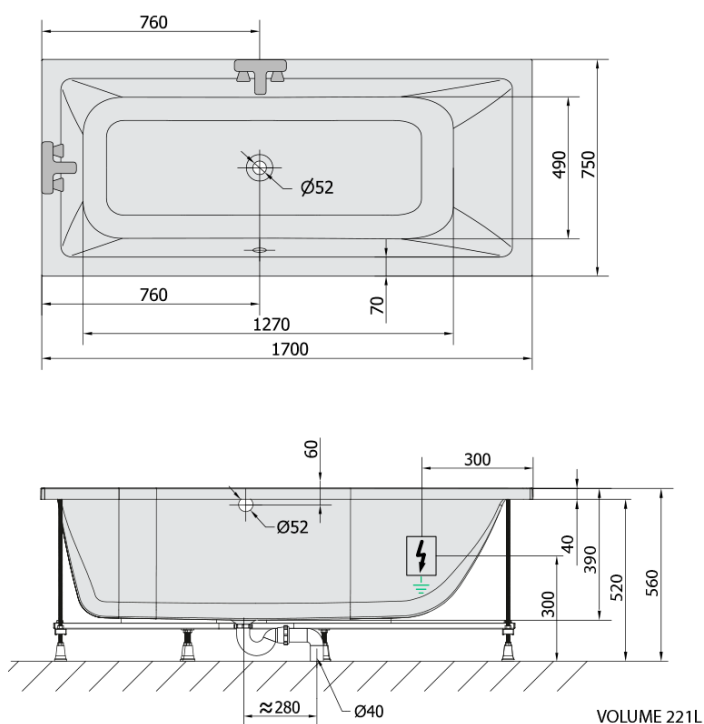

**MIMOA hydromasážní vana, 170x75x39cm,
Attraction Hydro, chrom**

Objednací kód: 71709.3010

Základní informace

Značka: Polysan
Série: HYDROMASÁŽNÍ SYSTÉMY

Rozměry

Délka: 1700 mm
Šířka: 750 mm
Výška: 390 mm
Objem: 221 l

Parametry

Záruka: 2 roky
Hmotnost / ks: 40.5 kg
Balení: 1 ks
Barva: Bílá
Jiné barevné provedení: Dle vzorníku
Materiál: Akrylát
Tvar: Obdélníkové
Instalace: Vestavná (k obezdění)
Průměr odpadu: 52 mm
Masážní systém: ATTRACTION HYDRO

Doporučujeme přikoupit

1 ks Zvukoizolační samolepící páska k vaně, 3m (Objednací kód: 93400)

Technický list

Electric cable 3x2,5mm²
Length 2m from the wall

Elektrický kabel 3x2,5mm²
Délka kabelu ze zdi 2m