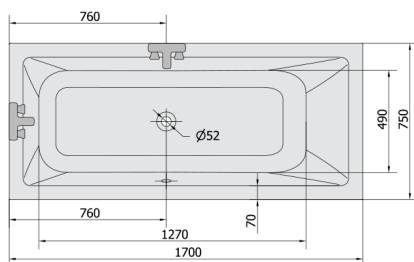

MIMOA hydromasážní vana, 170x75x39cm, Attraction Hydro, chrom

Objednací kód: 71709.3010

Rozměry

Délka: 1700 mm
 Šířka: 750 mm
 Výška: 390 mm
 Objem: 221 l

Parametry

Barva: Bílá
 Materiál: Akrylát
 Záruka: 2 roky

Technický list

Electric cable 3x2,5mm²
 Length 2m from the wall
 Elektrický kabel 3x2,5mm²
 Délka kabelu ze zdi 2m

Electrical Characteristic:
 Tension: 220-230V/50hz
 Max. power consumption: 1200W
 Electric protection: residual-current device 30mA