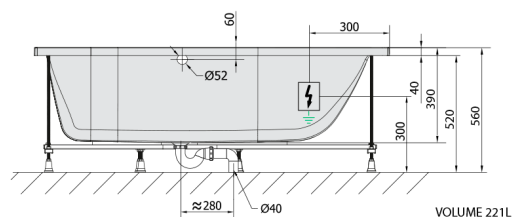

MIMOA hydromasážní vana, 170x75x39cm, Attraction Hydro, chrom

Objednací kód: 71709.3010

Rozměry

Délka: 1700 mm
 Šířka: 750 mm
 Výška: 390 mm
 Objem: 221 l

Parametry

Barva: Bílá
 Materiál: Akrylát
 Záruka: 2 roky

Technický list

Electric cable 3x2,5mm²
 Length 2m from the wall
 Elektrický kabel 3x2,5mm²
 Délka kabelu ze zdi 2m

Electrical Characteristic:
 Tension: 220-230V/50hz
 Max. power consumption: 1200W
 Electric protection: residual-current device 30mA